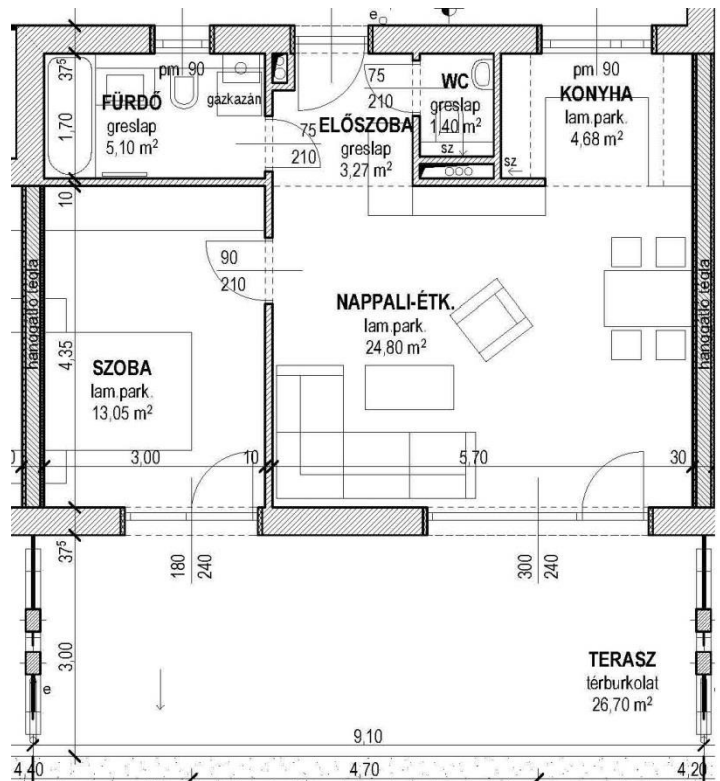

Tisza-Terasz

Tiszafüred

A01 lakás Földszint

Nappali + étkező	24,80 m ²
Konyha	4,68 m ²
Szoba	13,05 m ²
Előszoba	3,27 m ²
Fürdő	5,10 m ²
WC	1,40 m ²
Lakás	52,30 m ²
Terasz	26,70 m ²
Összesen	79,00 m²

Szintbeli elhelyezkedés: