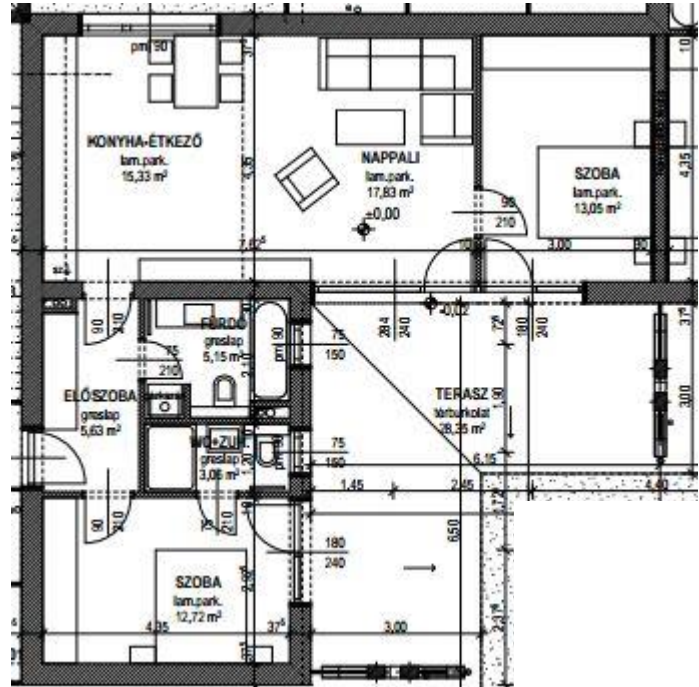

### A02 lakás Földszint

Nappali	17,83 m <sup>2</sup>
Konyha-étkező	15,33 m <sup>2</sup>
Szoba	13,05 m <sup>2</sup>
Szoba	12,72 m <sup>2</sup>
Előszoba	5,63 m <sup>2</sup>
Fürdő	5,15 m <sup>2</sup>
WC + zuhanyzó	3,06 m <sup>2</sup>
Lakás	72,77 m <sup>2</sup>
Terasz	28,35 m <sup>2</sup>
<b>Összesen</b>	<b>101,12 m<sup>2</sup></b>