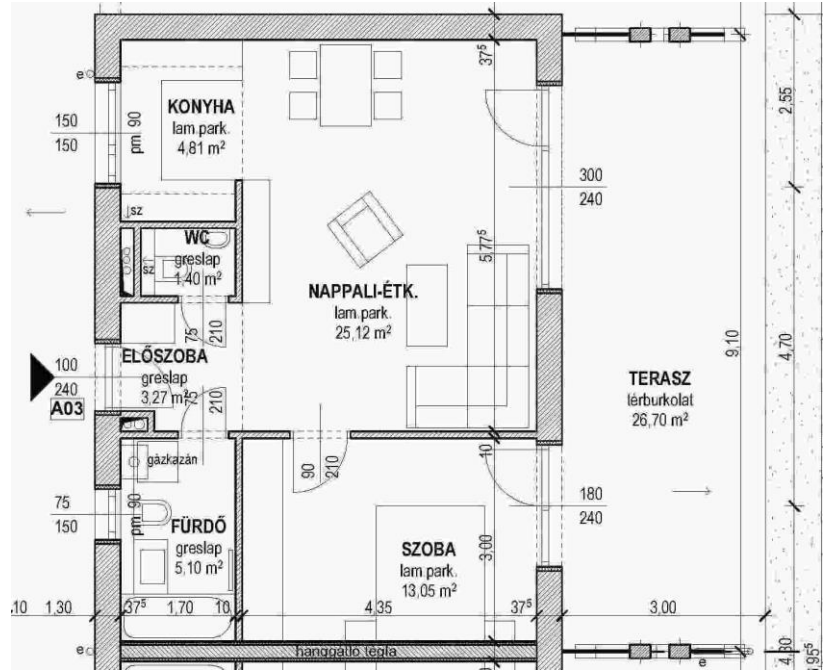

### A03 lakás Földszint

Nappali + étkező	25,12 m <sup>2</sup>
Konyha	4,81 m <sup>2</sup>
Szoba	13,05 m <sup>2</sup>
Előszoba	3,27 m <sup>2</sup>
Fürdő	5,10 m <sup>2</sup>
WC	1,40 m <sup>2</sup>
Lakás	52,75 m <sup>2</sup>
Terasz	26,70 m <sup>2</sup>
<b>Összesen</b>	<b>79,45 m<sup>2</sup></b>