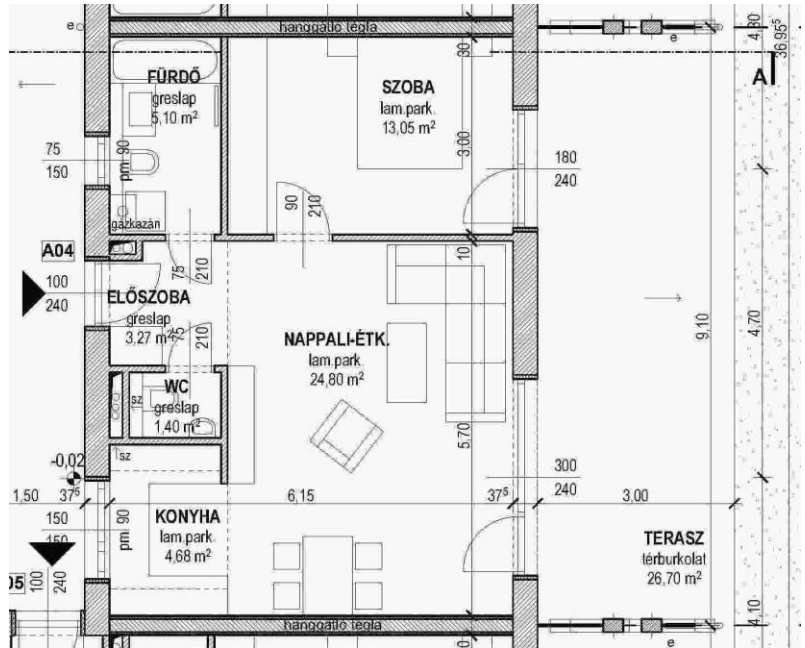

### A04 lakás Földszint

Nappali-étkező	24,80 m <sup>2</sup>
Konyha	4,68 m <sup>2</sup>
Szoba	13,05 m <sup>2</sup>
Előszoba	3,27 m <sup>2</sup>
Fürdő	5,10 m <sup>2</sup>
WC	1,40 m <sup>2</sup>
Lakás	52,30 m <sup>2</sup>
Terasz	26,70 m <sup>2</sup>
<b>Összesen</b>	<b>79,00 m<sup>2</sup></b>