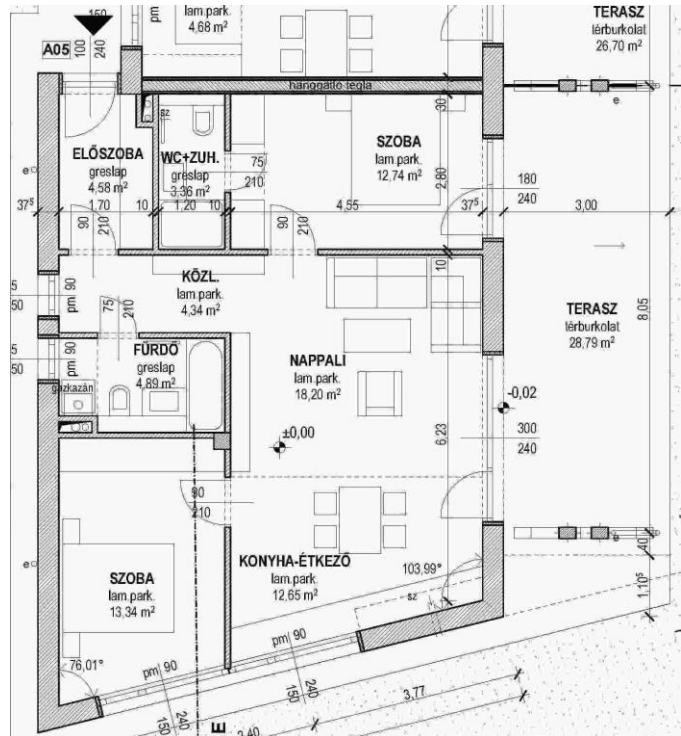

Tisza-Terasz

Tiszafüred

A05 lakás Földszint

Nappali	18,20 m ²
Konyha-étkező	12,65 m ²
Szoba	12,74 m ²
Szoba	13,34 m ²
Előszoba	4,58 m ²
Fürdő	4,89 m ²
WC + zuhanyzó	3,36 m ²
Közlekedő	4,34 m ²
Lakás	74,10 m ²
Terasz	28,79 m ²
Összesen	102,89 m²

Szintbeli elhelyezkedés: