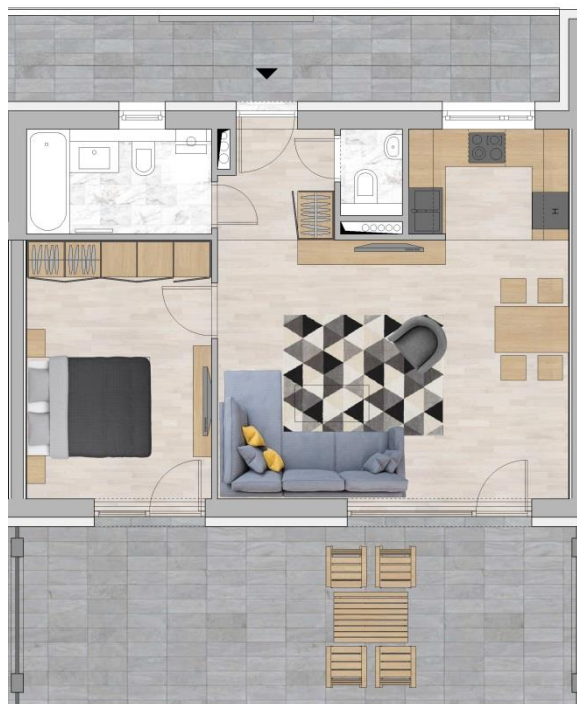

### A11 lakás 1. emelet

Nappali-étkező	24,80 m <sup>2</sup>
Konyha	4,68 m <sup>2</sup>
Szoba	13,05 m <sup>2</sup>
Előszoba	3,27 m <sup>2</sup>
Fürdő	5,10 m <sup>2</sup>
WC	1,40 m <sup>2</sup>
Lakás	52,30 m <sup>2</sup>
Terasz	25,37 m <sup>2</sup>
<b>Összesen</b>	<b>77,67 m<sup>2</sup></b>