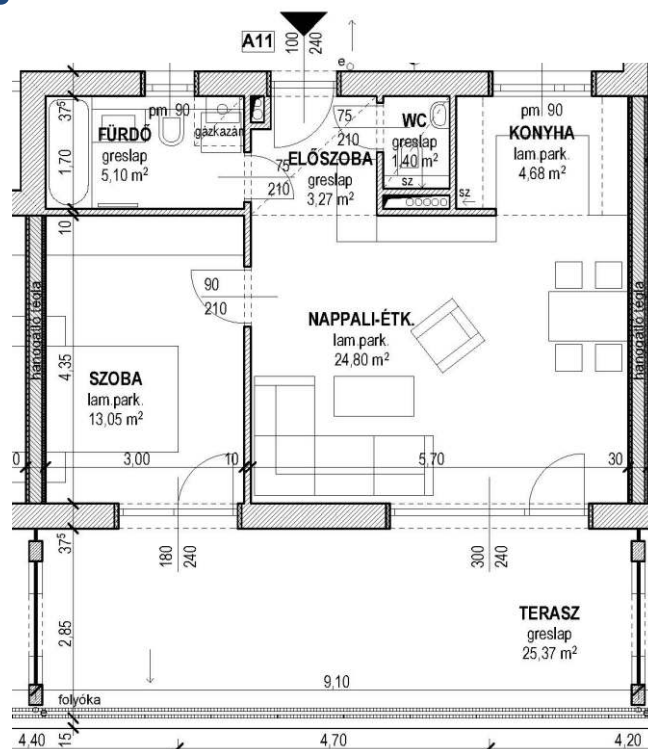

### A11 lakás 1. emelet

Nappali-étkező	24,80 m <sup>2</sup>
Konyha	4,68 m <sup>2</sup>
Szoba	13,05 m <sup>2</sup>
Előszoba	3,27 m <sup>2</sup>
Fürdő	5,10 m <sup>2</sup>
WC	1,40 m <sup>2</sup>
Lakás	52,30 m <sup>2</sup>
Terasz	25,37 m <sup>2</sup>
<b>Összesen</b>	<b>77,67 m<sup>2</sup></b>