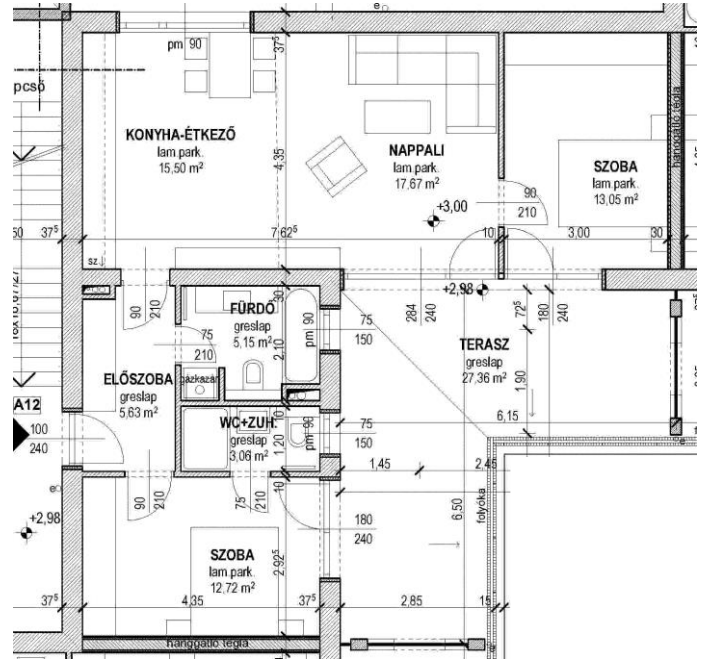

Tisza-Terasz

Tiszafüred

A12 lakás 1. emelet

Nappali	17,67 m ²
Konyha - étkező	15,50 m ²
Szoba	13,05 m ²
Szoba	12,72 m ²
Előszoba	5,63 m ²
Fürdő	5,15 m ²
WC - zuhanyzó	3,06 m ²
Lakás	72,78 m ²
Terasz	27,36 m ²
Összesen	100,14 m²

Szintbeli elhelyezkedés: