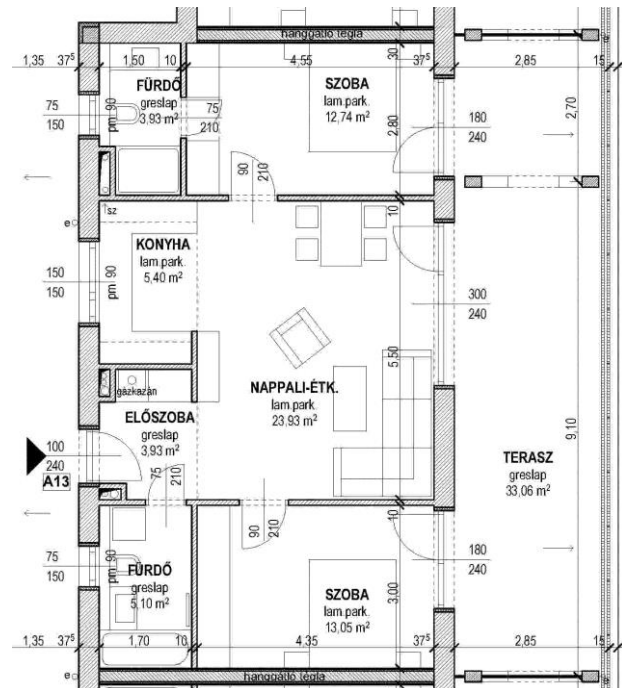

Tisza-Terasz

Tiszafüred

A13 lakás 1. emelet

Nappali - étkező	23,93 m ²
Konyha	5,40 m ²
Szoba	12,74 m ²
Szoba	13,05 m ²
Előszoba	3,93 m ²
Fürdő	5,10 m ²
Fürdő	3,93 m ²
Lakás	68,08 m ²
Terasz	33,06 m ²
Összesen	101,14 m²

Szintbeli elhelyezkedés: