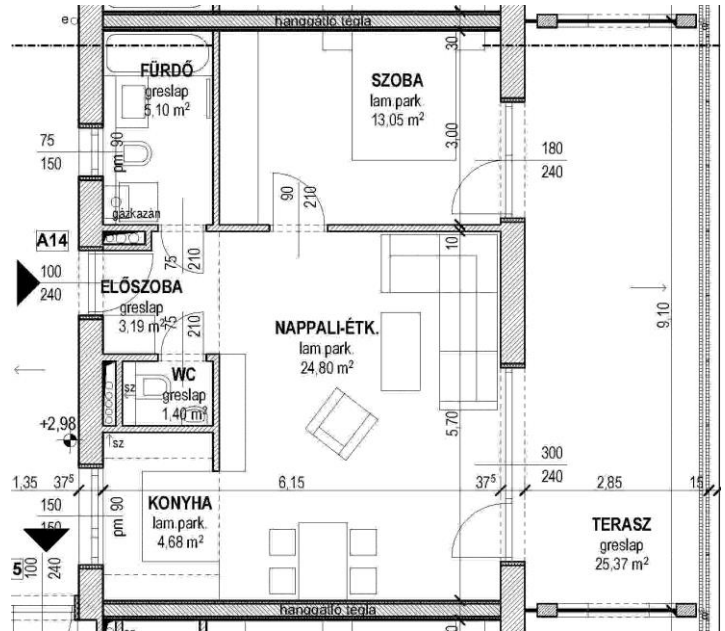

Tisza-Terasz

Tiszafüred

A14 lakás 1. emelet

Nappali - étkező	24,80 m ²
Konyha	4,68 m ²
Szoba	13,05 m ²
Előszoba	3,19 m ²
Fürdő	5,10 m ²
WC	1,40 m ²
Lakás	52,22 m ²
Terasz	25,37 m ²
Összesen	77,59 m²

Szintbeli elhelyezkedés: