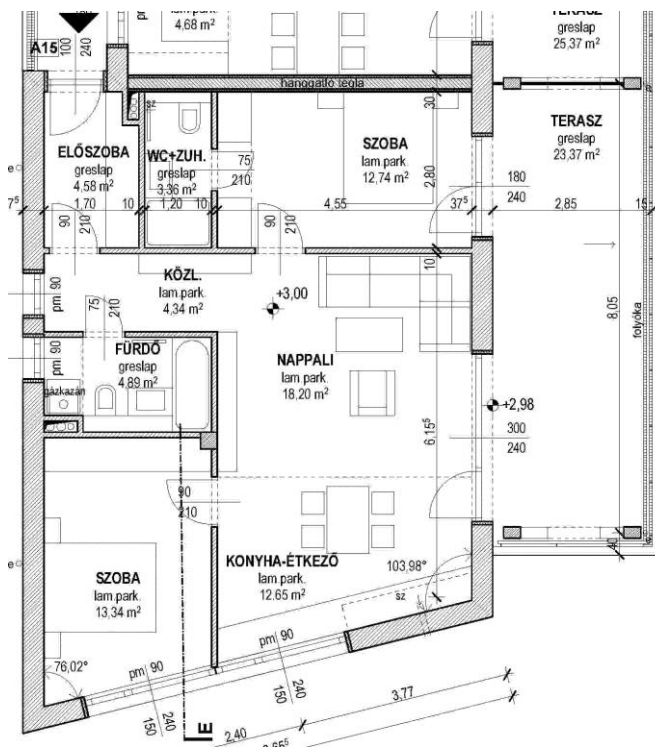

Tisza-Terasz

Tiszafüred

A15 lakás 1. emelet

Nappali	18,20 m ²
Konyha - étkező	12,65 m ²
Szoba	12,74 m ²
Szoba	13,34 m ²
Előszoba	4,58 m ²
Fürdő	4,89 m ²
WC - zuhanyzó	3,36 m ²
Közlekedő	4,34 m ²
Lakás	74,10 m ²
Terasz	23,37 m ²
Összesen	97,47 m²

Szintbeli elhelyezkedés: