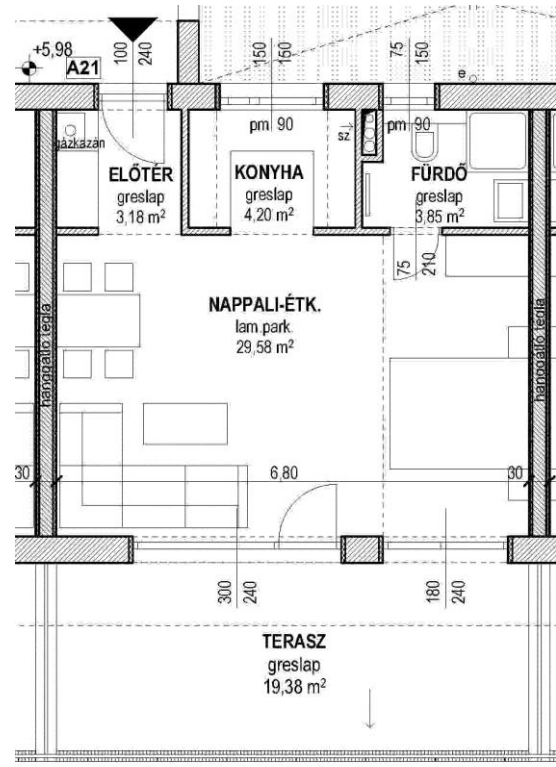

Tisza-Terasz

Tiszafüred

A21 lakás 2. emelet

Nappali-étkező	29,58 m ²
Konyha	4,20 m ²
Előszoba	3,18 m ²
Fürdő	3,85 m ²
Lakás	40,81 m ²
Terasz	19,38 m ²
Összesen	60,19 m²

Szintbeli elhelyezkedés: