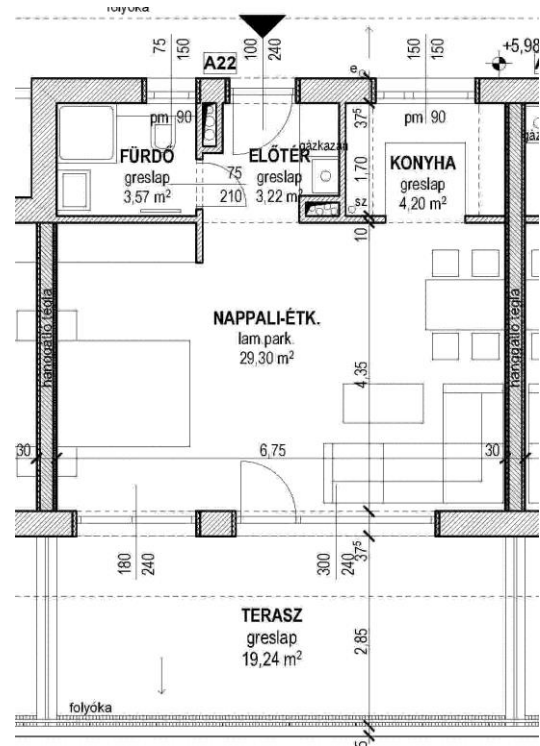

Tisza-Terasz

Tiszafüred

A22 lakás 2. emelet

Nappali-étkező	29,30 m ²
Konyha	4,20 m ²
Előszoba	3,22 m ²
Fürdő	3,57 m ²
Lakás	40,29 m ²
Terasz	19,24 m ²
Összesen	59,53 m²

Szintbeli elhelyezkedés: