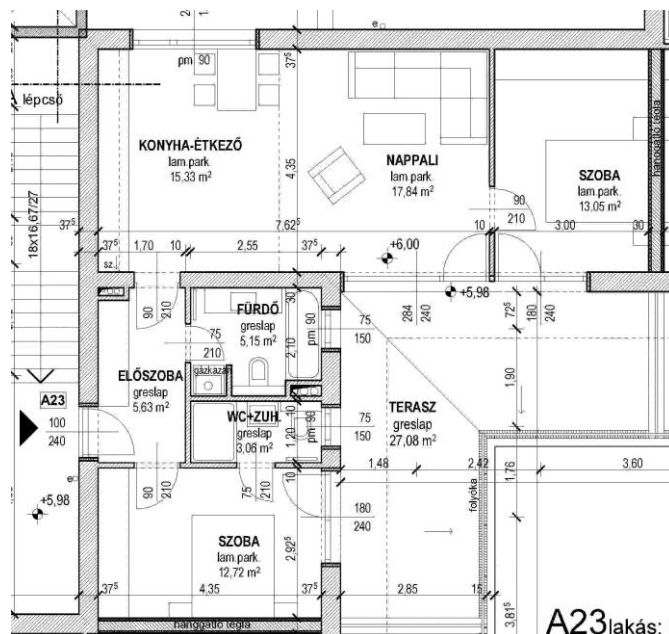

Tisza-Terasz

Tiszafüred

A23 lakás 2. emelet

Nappali	17,84 m ²
Konyha - étkező	15,33 m ²
Szoba	13,05 m ²
Szoba	12,72 m ²
Előszoba	5,63 m ²
Fürdő	5,15 m ²
WC - zuhanyzó	3,06 m ²
Lakás	72,78 m ²
Terasz	27,08 m ²
Összesen	99,86 m²

Szintbeli elhelyezkedés: