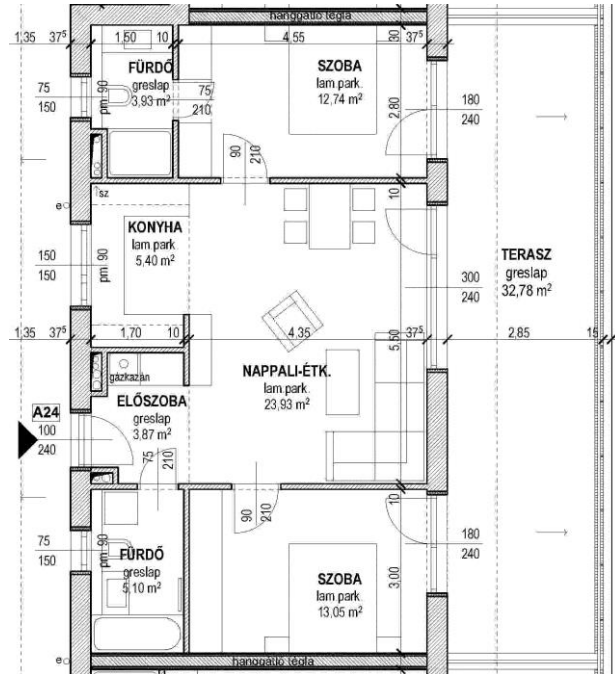

Tisza-Terasz

Tiszafüred

A24 lakás 2. emelet

| | |
|------------------|-----------------------------|
| Nappali - étkező | 23,93 m ² |
| Konyha | 5,40 m ² |
| Szoba | 12,74 m ² |
| Szoba | 13,05 m ² |
| Előszoba | 3,87 m ² |
| Fürdő | 5,10 m ² |
| Fürdő | 3,93 m ² |
| Lakás | 68,02 m ² |
| Terasz | 32,78 m ² |
| Összesen | 100,80 m² |

Szintbeli elhelyezkedés: