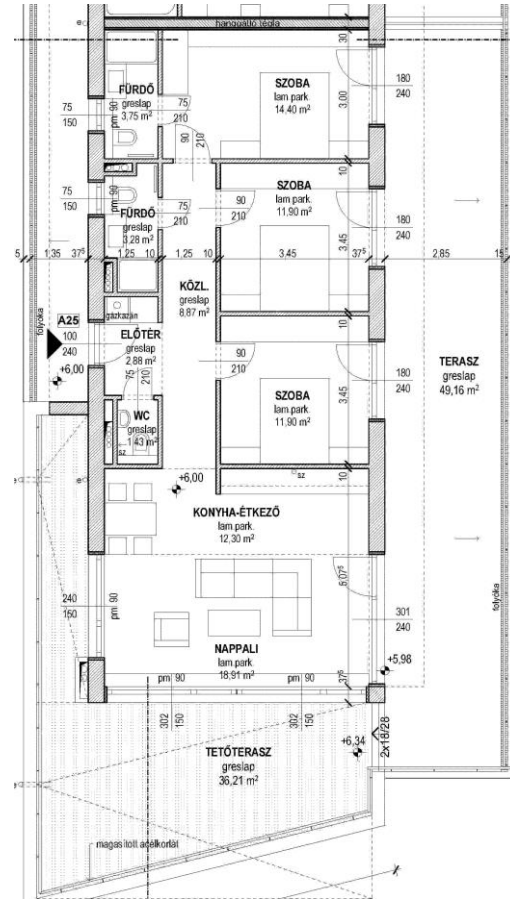

Tisza-Terasz

Tiszafüred

A25 lakás 2. emelet

Nappali	18,91 m ²
Konyha - étkező	12,30 m ²
Szoba	14,40 m ²
Szoba	11,90 m ²
Szoba	11,90 m ²
Előtér	2,88 m ²
Közlekedő	8,87 m ²
Fürdő	3,28 m ²
Fürdő	3,75 m ²
WC	1,43 m ²
Lakás	89,62 m²
Terasz	49,16 m²
Tetőterasz	36,21 m²
Összesen	174,99 m²

Szintbeli elhelyezkedés: