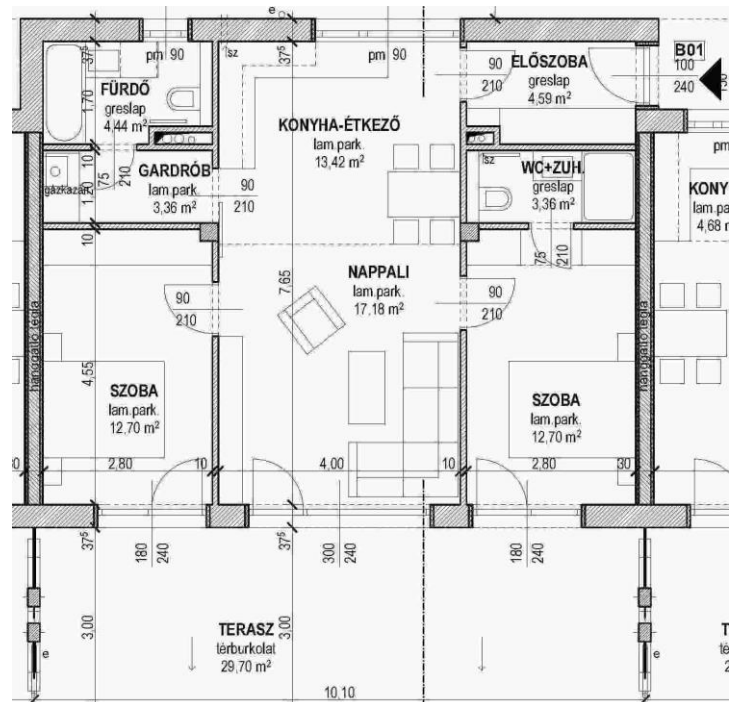

Tisza-Terasz

Tiszafüred

B01 lakás Földszint

Nappali	17,18 m ²
Konyha-étkező	13,42 m ²
Szoba	12,70 m ²
Szoba	12,70 m ²
Előszoba	4,59 m ²
Fürdő	4,44 m ²
WC + zuhanyzó	3,36 m ²
Gardrób	3,36 m ²
Lakás	71,75 m ²
Terasz	29,70 m ²
Összesen	101,45 m²

Szintbeli elhelyezkedés: