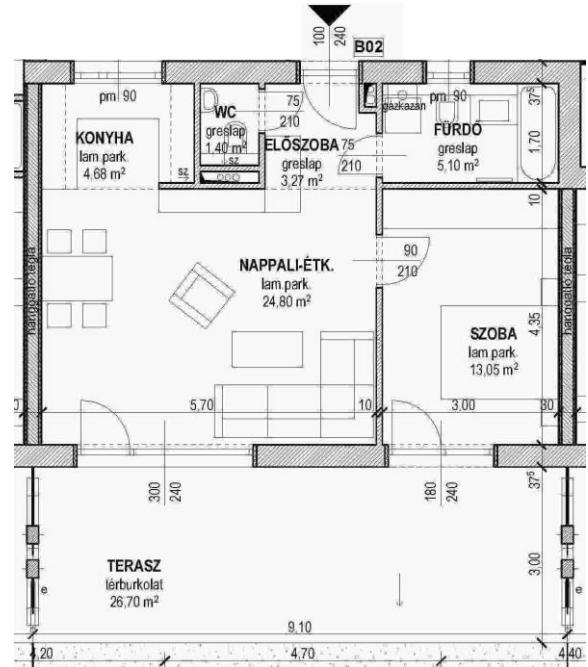

Tisza-Terasz

Tiszafüred

B02 lakás Földszint

Nappali + étkező	24,80 m ²
Konyha	4,68 m ²
Szoba	13,05 m ²
Előszoba	3,27 m ²
Fürdő	5,10 m ²
WC	1,40 m ²
Lakás	52,30 m ²
Terasz	26,70 m ²
Összesen	79,00 m²

Szintbeli elhelyezkedés: