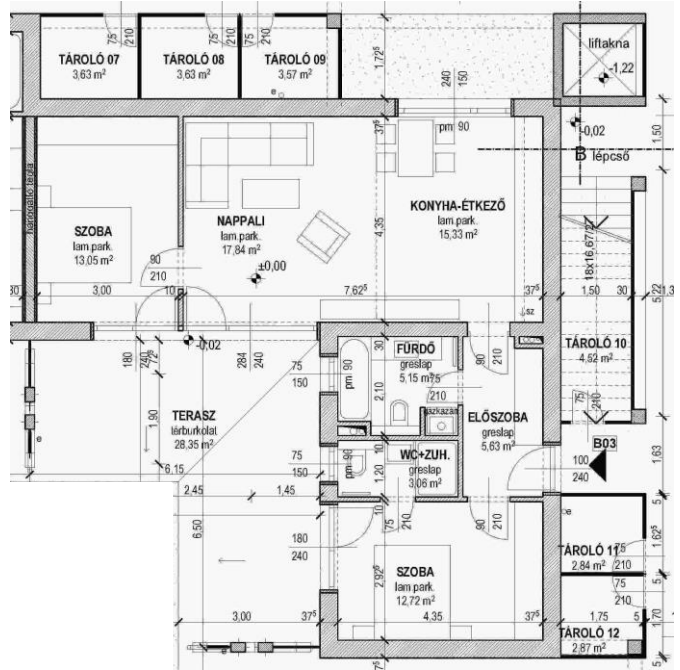

Tisza-Terasz

Tiszafüred

B03 lakás Földszint

Nappali	17,84 m ²
Konyha + étkező	15,33 m ²
Szoba	13,05 m ²
Szoba	12,72 m ²
Előszoba	5,63 m ²
Fürdő	5,15 m ²
WC + zuhanyzó	3,06 m ²
Lakás	72,78 m ²
Terasz	28,35 m ²
Összesen	101,13 m²

Szintbeli elhelyezkedés: