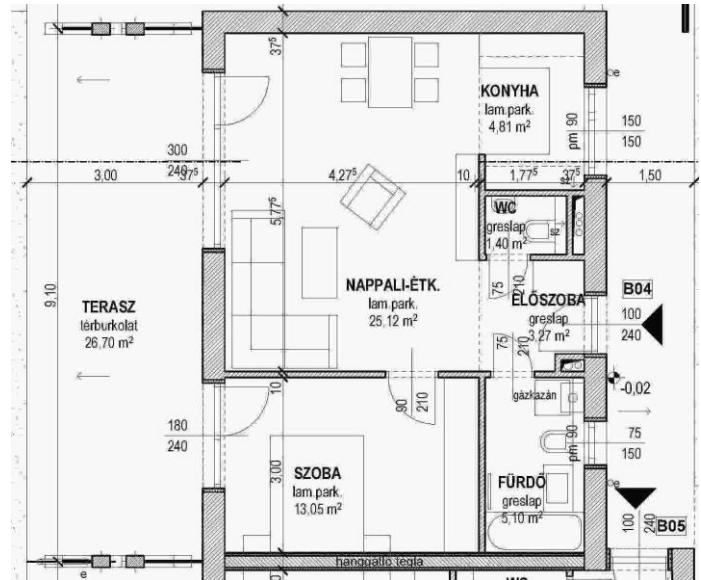

### B04 lakás Földszint

Nappali + étkező	25,12 m <sup>2</sup>
Konyha	4,81 m <sup>2</sup>
Szoba	13,05 m <sup>2</sup>
Előszoba	3,27 m <sup>2</sup>
Fürdő	5,10 m <sup>2</sup>
WC	1,40 m <sup>2</sup>
Lakás	52,75 m <sup>2</sup>
Terasz	26,70 m <sup>2</sup>
<b>Összesen</b>	<b>79,45 m<sup>2</sup></b>