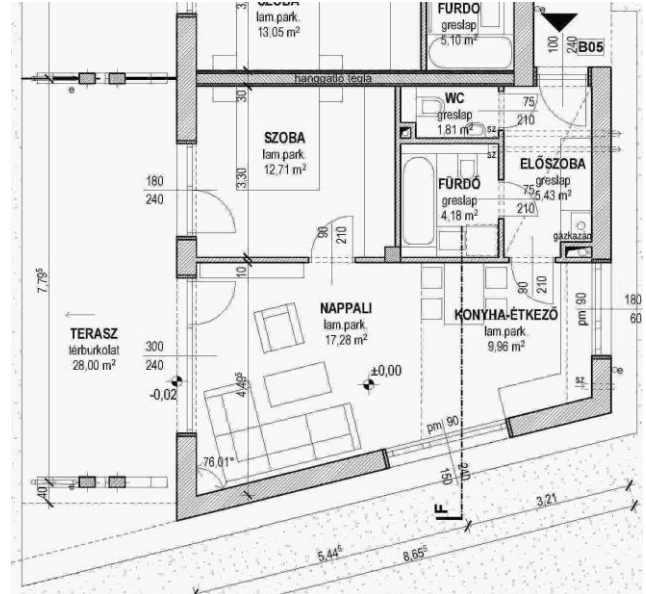

Tisza-Terasz

Tiszafüred

B05 lakás Földszint

Nappali	17,28 m ²
Konyha-étkező	9,96 m ²
Szoba	12,71 m ²
Előszoba	5,43 m ²
Fürdő	4,18 m ²
WC	1,81 m ²
Lakás	51,37 m ²
Terasz	28,00 m ²
Összesen	79,37 m²

Szintbeli elhelyezkedés: