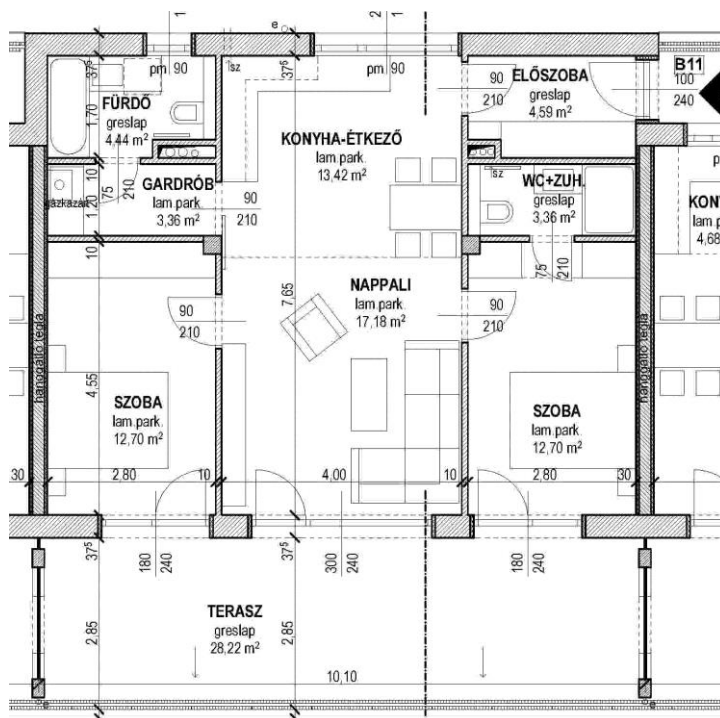

### B11 lakás 1. emelet

Nappali	17,18 m <sup>2</sup>
Konyha - étkező	13,42 m <sup>2</sup>
Szoba	12,70 m <sup>2</sup>
Szoba	12,70 m <sup>2</sup>
Előszoba	4,59 m <sup>2</sup>
Fürdő	4,44 m <sup>2</sup>
WC - zuhanyzó	3,36 m <sup>2</sup>
Gardrób	3,36 m <sup>2</sup>
Lakás	71,75 m <sup>2</sup>
Terasz	28,22 m <sup>2</sup>
<b>Összesen</b>	<b>99,97 m<sup>2</sup></b>