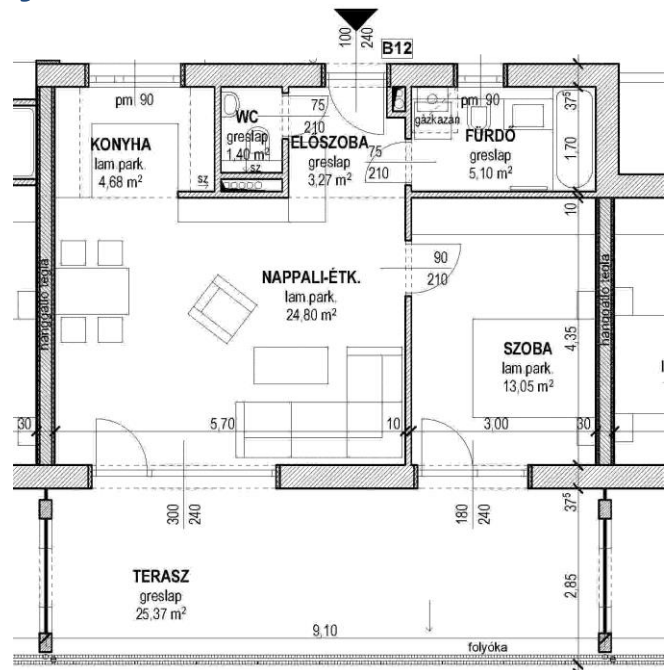

Tisza-Terasz

Tiszafüred

B12 lakás 1. emelet

Nappali - étkező	24,80 m ²
Konyha	4,68 m ²
Szoba	13,05 m ²
Előszoba	3,27 m ²
Fürdő	5,10 m ²
WC	1,40 m ²
Lakás	52,30 m ²
Terasz	25,37 m ²
Összesen	77,67 m²

Szintbeli elhelyezkedés: