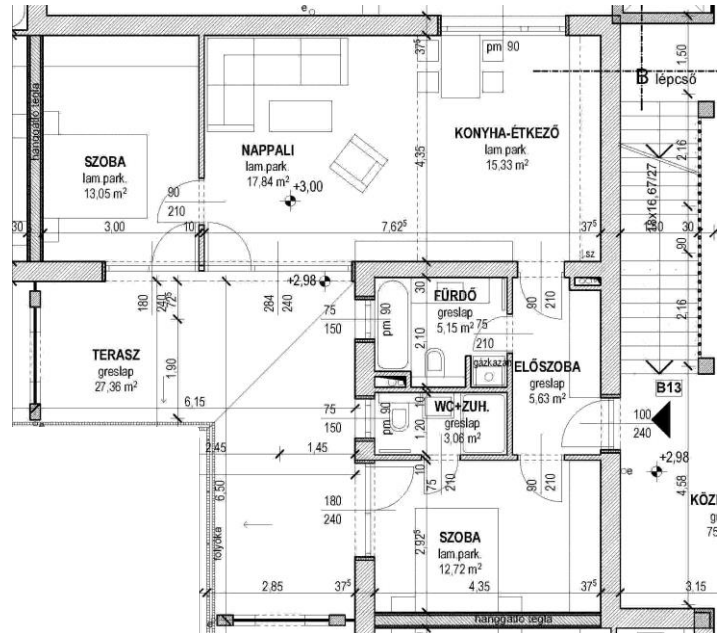

Tisza-Terasz

Tiszafüred

B13 lakás 1. emelet

Nappali	17,84 m ²
Konyha + étkező	15,33 m ²
Szoba	13,05 m ²
Szoba	12,72 m ²
Előszoba	5,63 m ²
Fürdő	5,15 m ²
WC - zuhanyzó	3,06 m ²
Lakás	72,78 m ²
Terasz	27,36 m ²
Összesen	100,14 m²

Szintbeli elhelyezkedés: