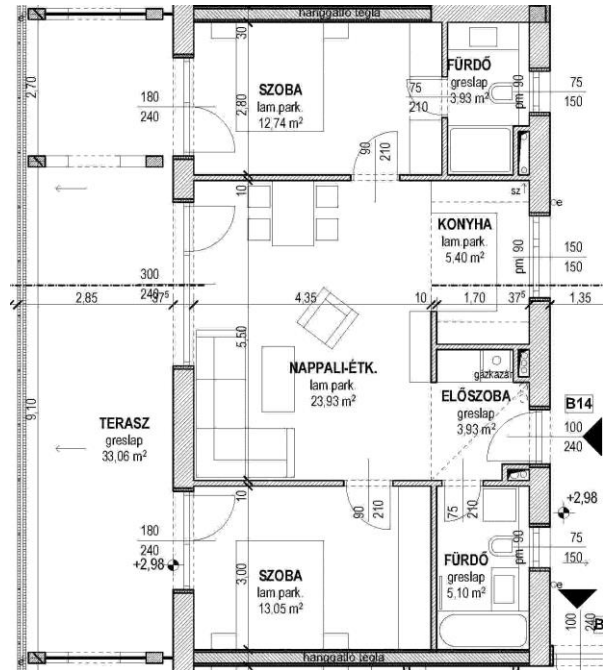

### B14 lakás

#### 1. emelet

Nappali - étkező	23,93 m <sup>2</sup>
Konyha	5,40 m <sup>2</sup>
Szoba	12,74 m <sup>2</sup>
Szoba	13,05 m <sup>2</sup>
Előszoba	3,93 m <sup>2</sup>
Fürdő	5,10 m <sup>2</sup>
Fürdő	3,93 m <sup>2</sup>
Lakás	68,08 m <sup>2</sup>
Terasz	33,06 m <sup>2</sup>
<b>Összesen</b>	<b>101,14 m<sup>2</sup></b>