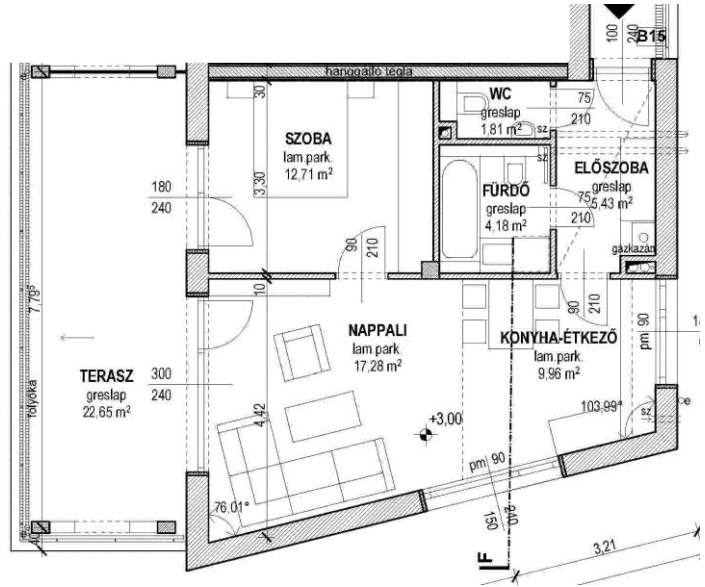

Tisza-Terasz

Tiszafüred

B15 lakás

1. emelet

Nappali	17,28 m ²
Konyha - étkező	9,96 m ²
Szoba	12,71 m ²
Előszoba	5,43 m ²
Fürdő	4,18 m ²
WC	1,81 m ²
Lakás	51,37 m ²
Terasz	22,65 m ²
Összesen	74,02 m²

Szintbeli elhelyezkedés: