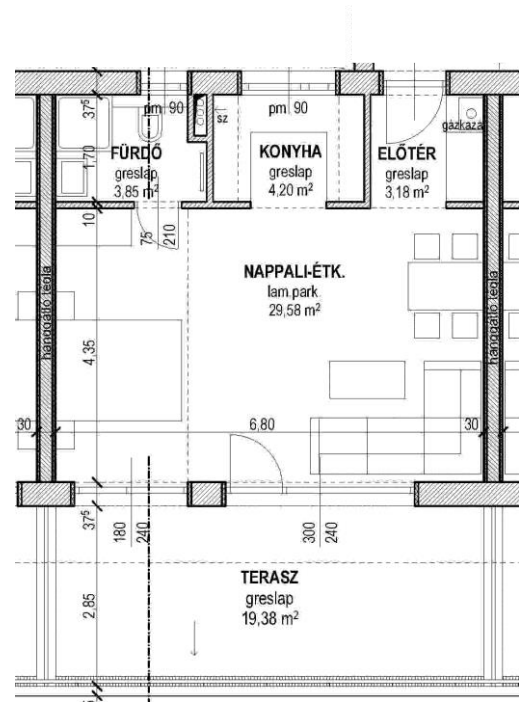

Tisza-Terasz

Tiszafüred

B21 lakás 2. emelet

Nappali-étkező	29,58 m ²
Konyha	4,20 m ²
Előszoba	3,18 m ²
Fürdő	3,85 m ²
Lakás	40,81 m ²
Terasz	19,38 m ²
Összesen	60,19 m²

Szintbeli elhelyezkedés: