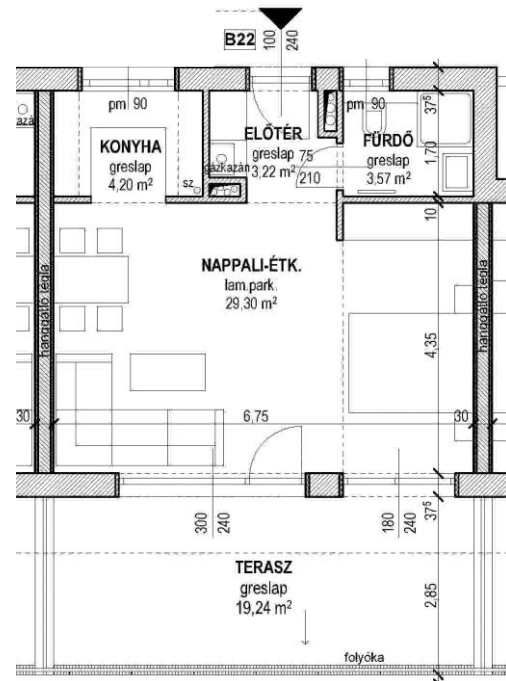

Tisza-Terasz

Tiszafüred

B22 lakás 2. emelet

Nappali	29,30 m ²
Konyha	4,20 m ²
Előszoba	3,22 m ²
Fürdő	3,57 m ²
Lakás	40,29 m ²
Terasz	19,24 m ²
Összesen	59,53 m²

Szintbeli elhelyezkedés: