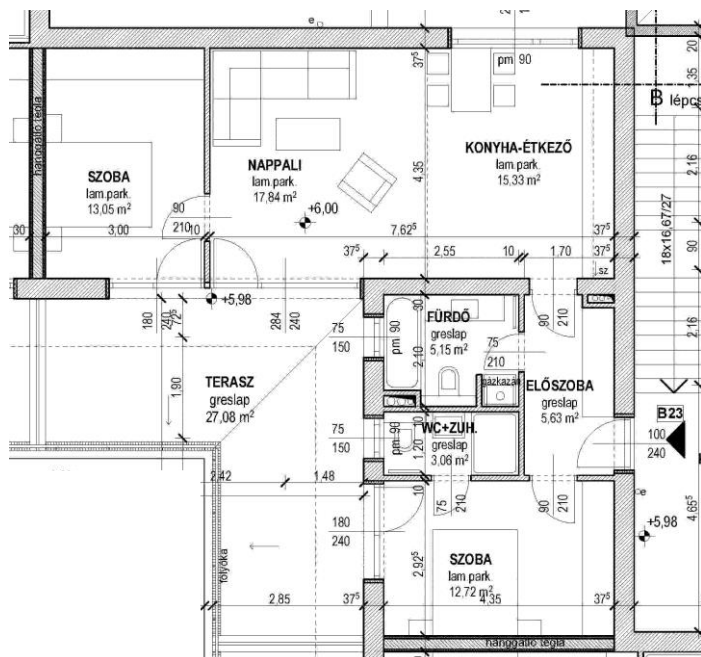

Tisza-Terasz

Tiszafüred

B23 lakás 2. emelet

Nappali	17,84 m ²
Konyha - étkező	15,33 m ²
Szoba	13,05 m ²
Szoba	12,72 m ²
Előszoba	5,63 m ²
Fürdő	5,15 m ²
WC - zuhanyzó	3,06 m ²
Lakás	72,78 m ²
Terasz	27,08 m ²
Összesen	99,86 m²

Szintbeli elhelyezkedés: