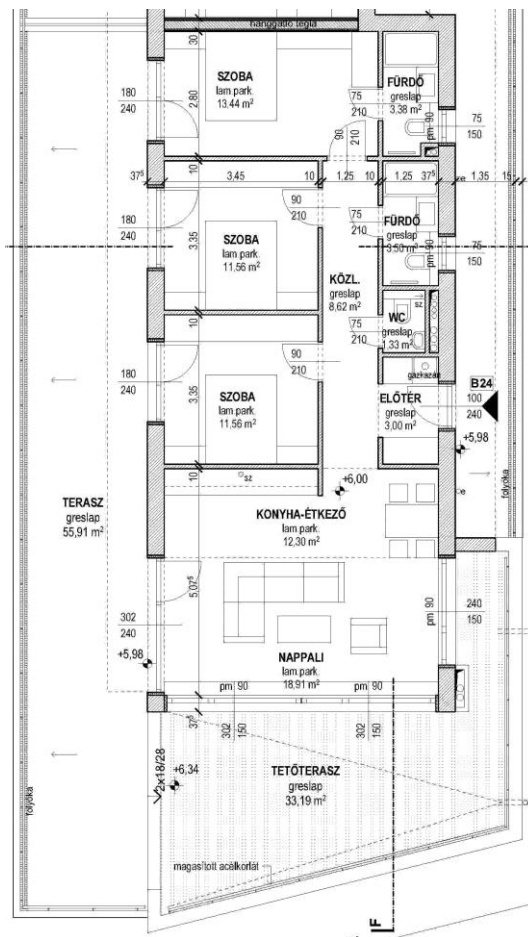

### B24 lakás 2. emelet

Nappali	18,91 m <sup>2</sup>
Konyha - étkező	12,30 m <sup>2</sup>
Szoba	13,44 m <sup>2</sup>
Szoba	11,56 m <sup>2</sup>
Szoba	11,56 m <sup>2</sup>
Közlekedő	8,62 m <sup>2</sup>
Előtér	3,00 m <sup>2</sup>
Fürdő	3,50 m <sup>2</sup>
Fürdő	3,38 m <sup>2</sup>
WC	1,33 m <sup>2</sup>
Lakás	87,60 m <sup>2</sup>
Terasz	55,91 m <sup>2</sup>
Tetőterasz	33,19 m <sup>2</sup>
<b>Összesen</b>	<b>176,70 m<sup>2</sup></b>