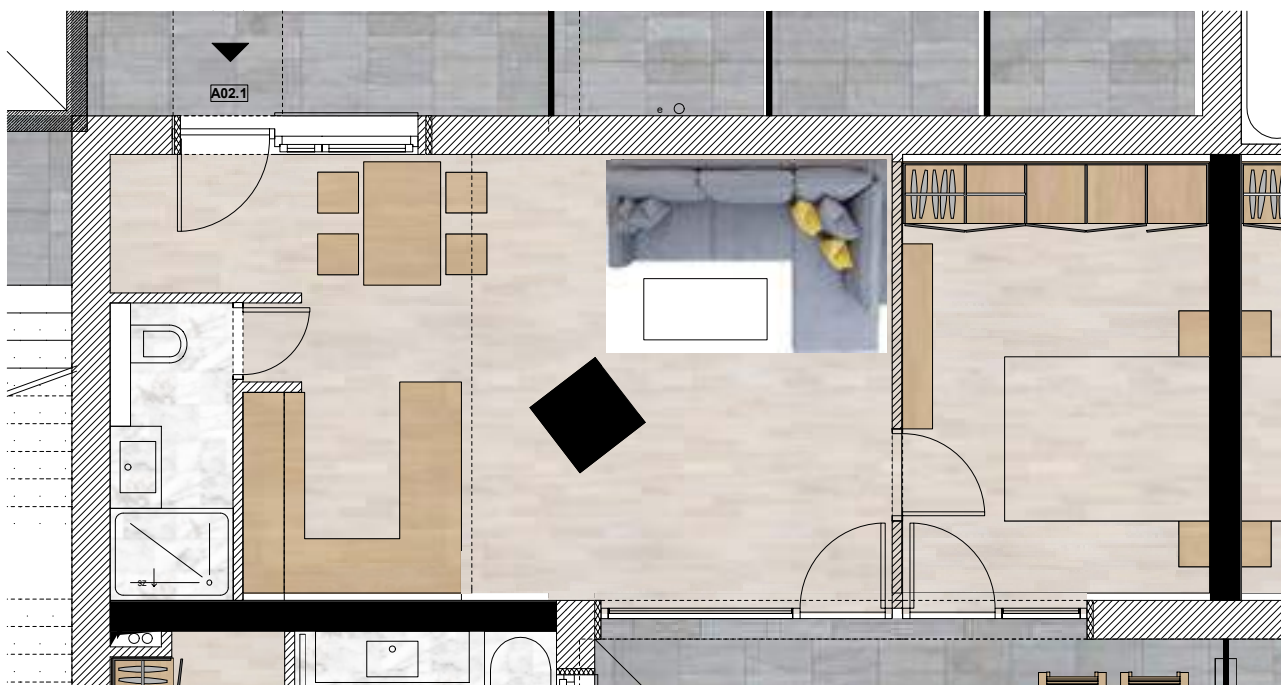

Tisza-Terasz

Tiszafüred

A02-1 lakás Földszint

Előszoba	6,59 m ²
Zuhanyzó	3,48 m ²
Konyha	4,74 m ²
Nappali	18,05 m ²
Szoba	13,18 m ²
Lakás	46,04 m ²
Terasz	14,60 m ²
Összesen	60,64 m²

Tisza-Terasz

Tiszafüred

Szintbeli elhelyezkedés: