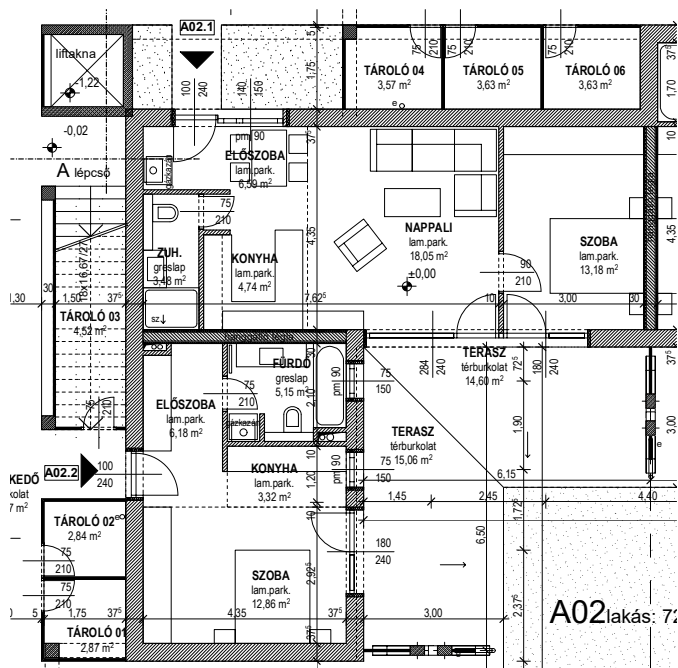

Tisza-Terasz

Tiszafüred

A02-1 lakás Földszint

Előszoba	6,59 m ²
Zuhanyzó	3,48 m ²
Konyha	4,74 m ²
Nappali	18,05 m ²
Szoba	13,18 m ²
Lakás	46,04 m ²
Terasz	14,60 m ²
Összesen	60,64 m²

Tisza-Terasz

Tiszafüred

Szintbeli elhelyezkedés: