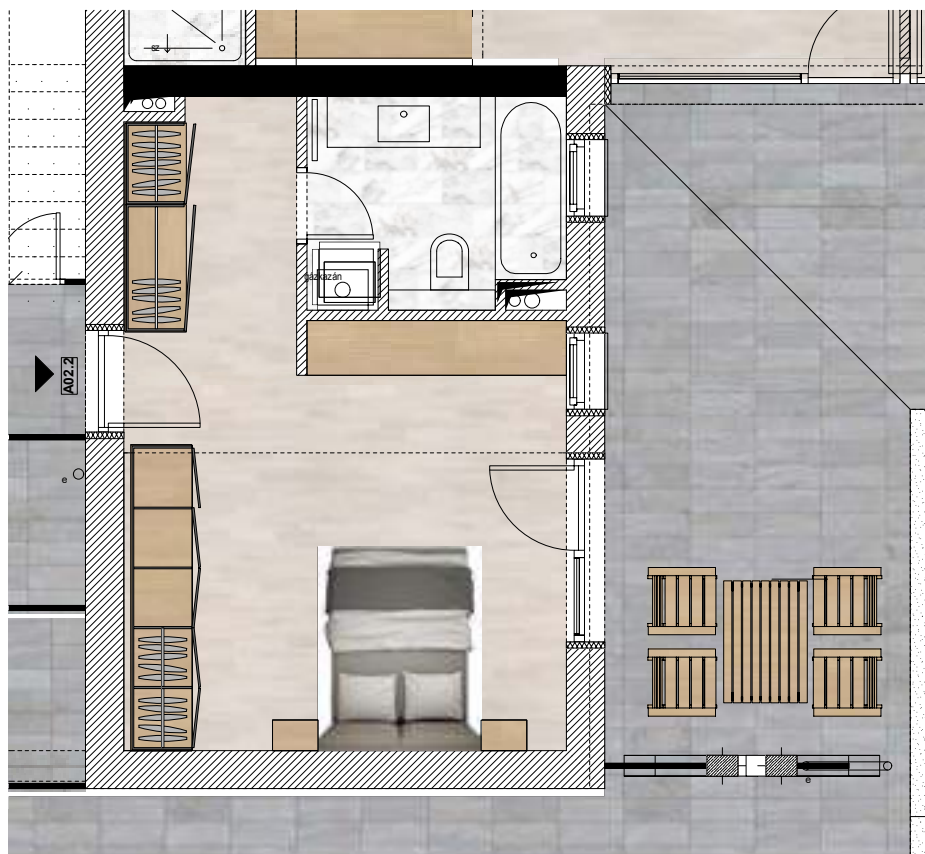

Tisza-Terasz

Tiszafüred

A02-2 lakás Földszint

Előszoba	6,18 m ²
Zuhanyzó	5,15 m ²
Konyha	3,32 m ²
Szoba	12,86 m ²
Lakás	27,51 m ²
Terasz	15,06 m ²
Összesen	42,57 m²

Tisza-Terasz

Tiszafüred

Szintbeli elhelyezkedés: