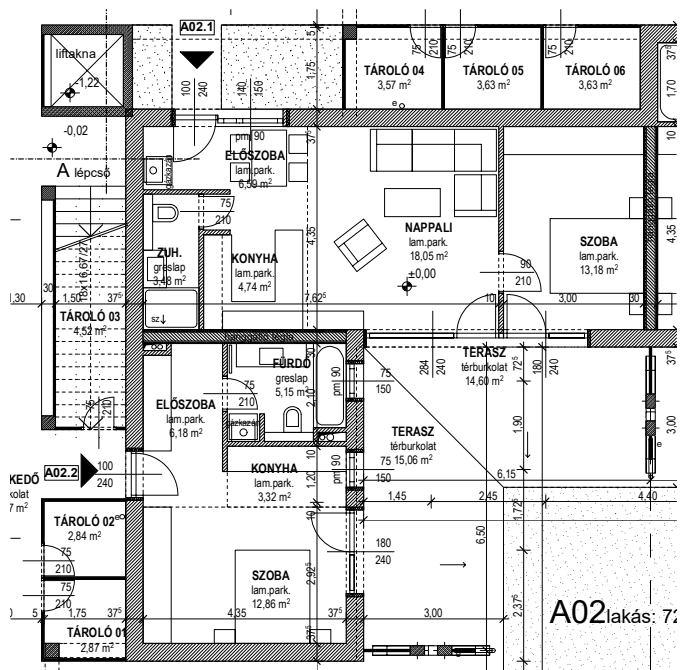

Tisza-Terasz

Tiszafüred

A02-2 lakás Földszint

Előszoba	6,18 m ²
Zuhanyzó	5,15 m ²
Konyha	3,32 m ²
Szoba	12,86 m ²
Lakás	27,51 m ²
Terasz	15,06 m ²
Összesen	42,57 m²

Tisza-Terasz

Tiszafüred

Szintbeli elhelyezkedés: