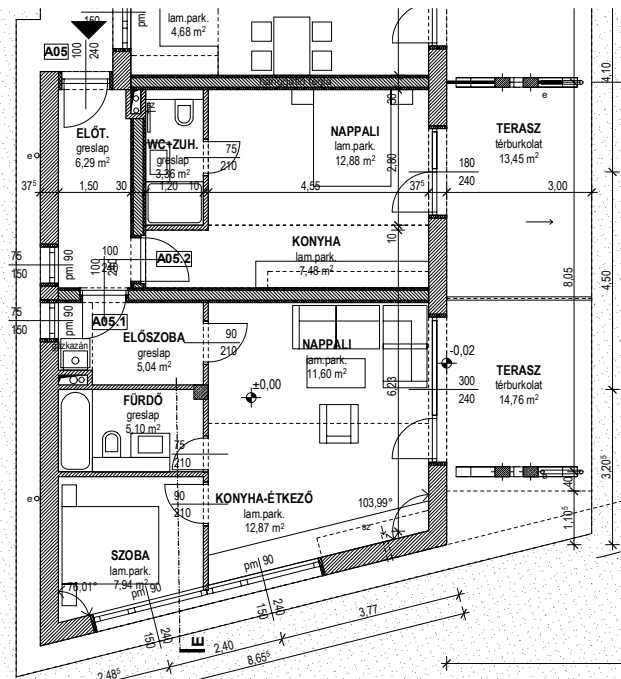

### A05-1 lakás Földszint

Előszoba	5,04 m <sup>2</sup>
Fürdő	5,10 m <sup>2</sup>
Konyha	12,87 m <sup>2</sup>
Szoba	7,94 m <sup>2</sup>
Nappali	11,60 m <sup>2</sup>
Lakás	42,55 m <sup>2</sup>
Terasz	14,76 m <sup>2</sup>
<b>Összesen</b>	<b>57,31 m<sup>2</sup></b>