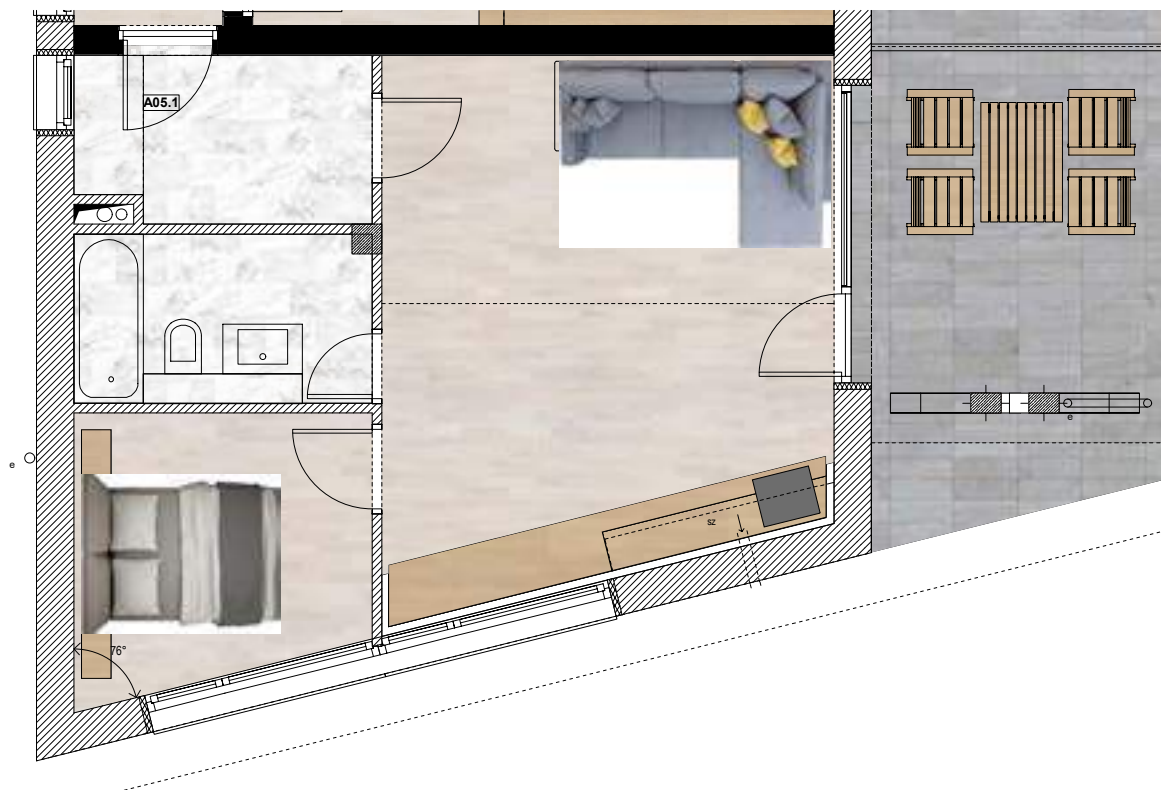

### A05-1 lakás Földszint

Előszoba	5,04 m <sup>2</sup>
Fürdő	5,10 m <sup>2</sup>
Konyha	12,87 m <sup>2</sup>
Szoba	7,94 m <sup>2</sup>
Nappali	11,60 m <sup>2</sup>
Lakás	42,55 m <sup>2</sup>
Terasz	14,76 m <sup>2</sup>
<b>Összesen</b>	<b>57,31 m<sup>2</sup></b>