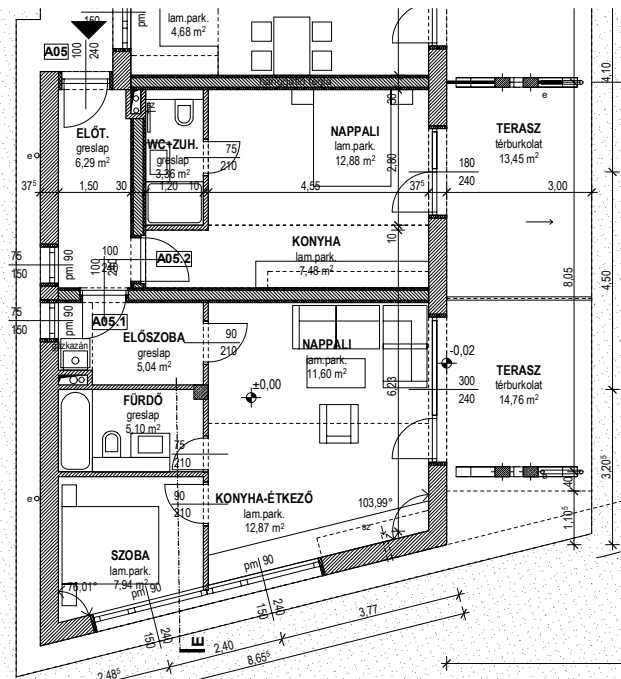

Tisza-Terasz

Tiszafüred

A05-2 lakás Földszint

Nappali	12,88 m ²
Konyha	7,48 m ²
Fürdő	3,36 m ²
Lakás	23,72 m ²
Terasz	13,45 m ²
Összesen	37,17 m²

Tisza-Terasz

Tiszafüred

Szintbeli elhelyezkedés: