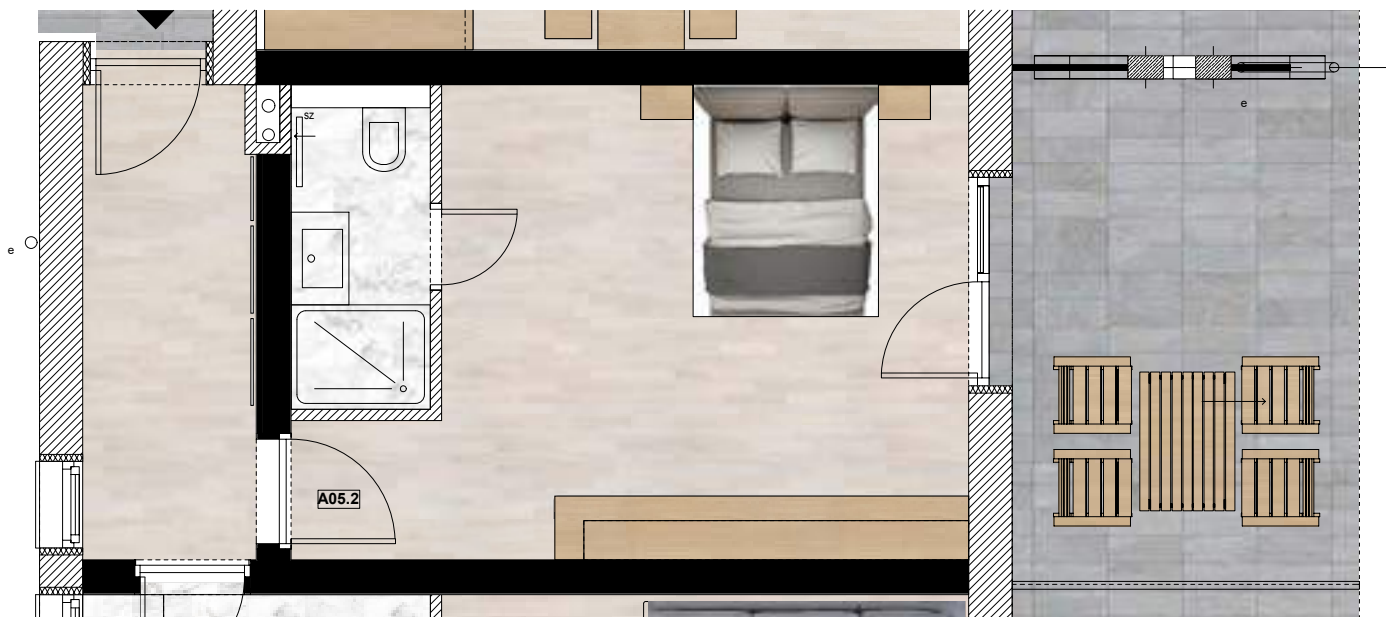

Tisza-Terasz

Tiszafüred

A05-2 lakás Földszint

Nappali	12,88 m ²
Konyha	7,48 m ²
Fürdő	3,36 m ²
Lakás	23,72 m ²
Terasz	13,45 m ²
Összesen	37,17 m²

Tisza-Terasz

Tiszafüred

Szintbeli elhelyezkedés: