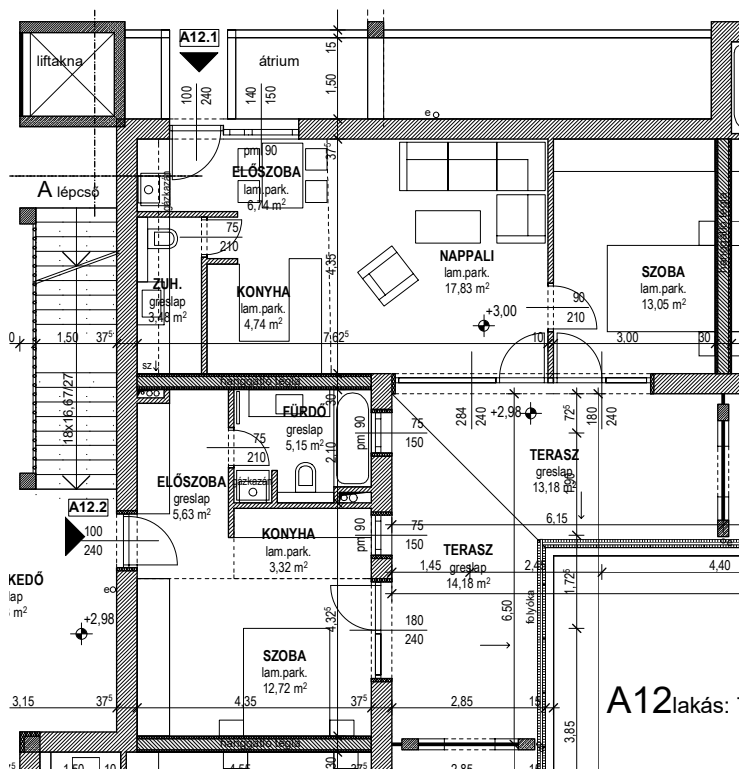

Tisza-Terasz

Tiszafüred

A12-1 lakás 1. emelet

Előszoba	6,74 m ²
Konyha	4,74 m ²
Zuhanyzó	3,48 m ²
Nappali	17,83 m ²
Szoba	13,05 m ²
Lakás	45,84 m ²
Terasz	13,18 m ²
Összesen	59,02 m²

Tisza-Terasz

Tiszafüred

Szintbeli elhelyezkedés: