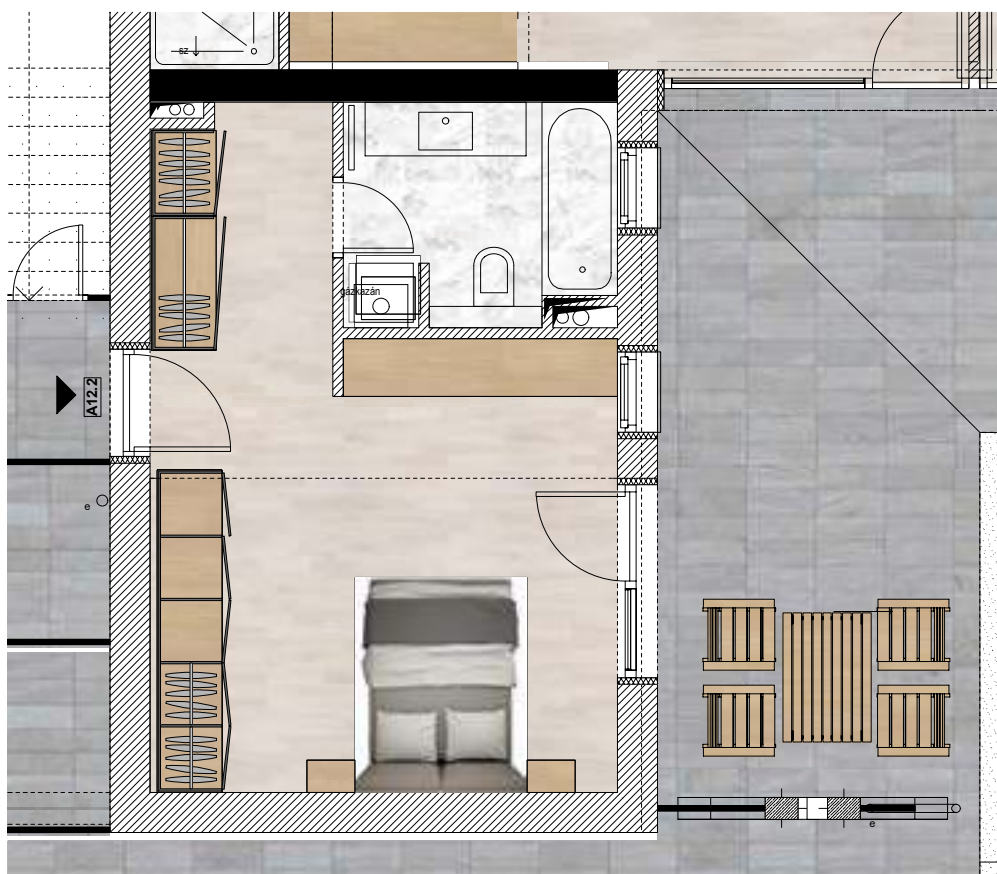

Tisza-Terasz

Tiszafüred

A12-2 lakás 1. emelet

Előszoba	5,63 m ²
Fürdő	5,15 m ²
Konyha	3,32 m ²
Szoba	12,72 m ²
Lakás	26,82 m ²
Terasz	14,18 m ²
Összesen	41,00 m²

Tisza-Terasz

Tiszafüred

Szintbeli elhelyezkedés: