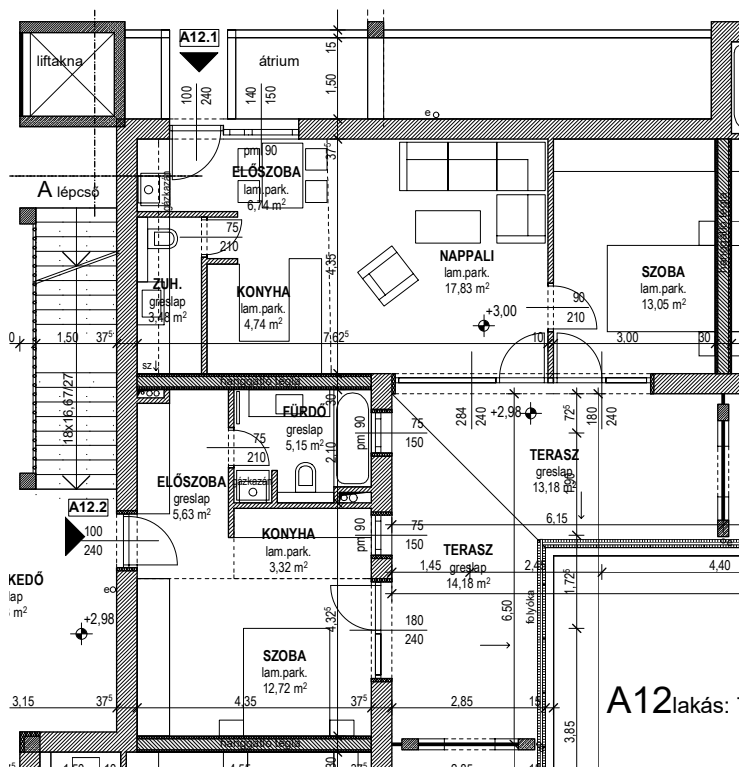

Tisza-Terasz

Tiszafüred

A12-2 lakás 1. emelet

Előszoba	5,63 m ²
Fürdő	5,15 m ²
Konyha	3,32 m ²
Szoba	12,72 m ²
Lakás	26,82 m ²
Terasz	14,18 m ²
Összesen	41,00 m²

Tisza-Terasz

Tiszafüred

Szintbeli elhelyezkedés: