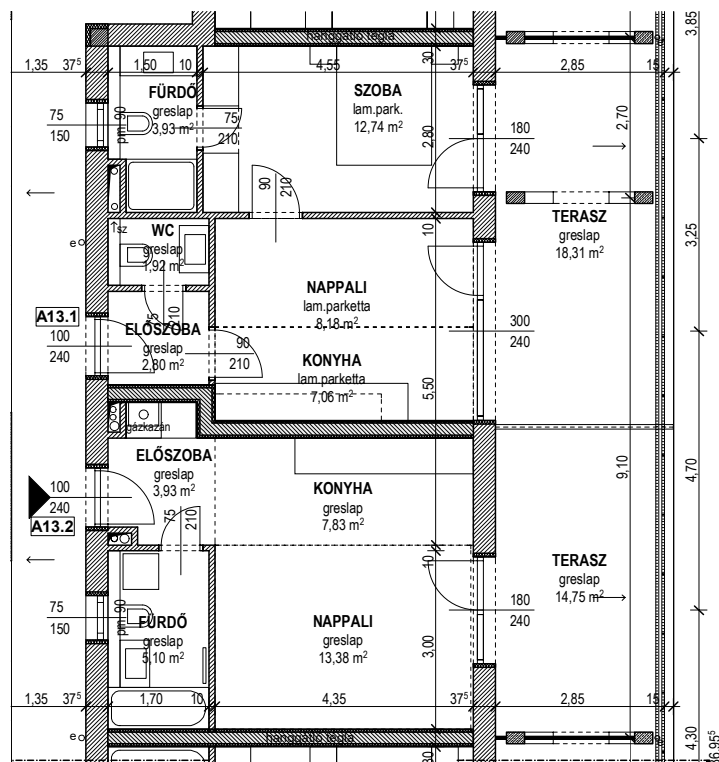

Tisza-Terasz

Tiszafüred

A13-1 lakás 1. emelet

Előszoba	2,8 m ²
Konyha	7,06 m ²
Nappali	8,18 m ²
Szoba	12,74 m ²
Fürdő	3,93 m ²
WC	1,92 m ²
Lakás	36,63 m ²
Terasz	18,31 m ²
Összesen	54,94 m²

Tisza-Terasz

Tiszafüred

Szintbeli elhelyezkedés: