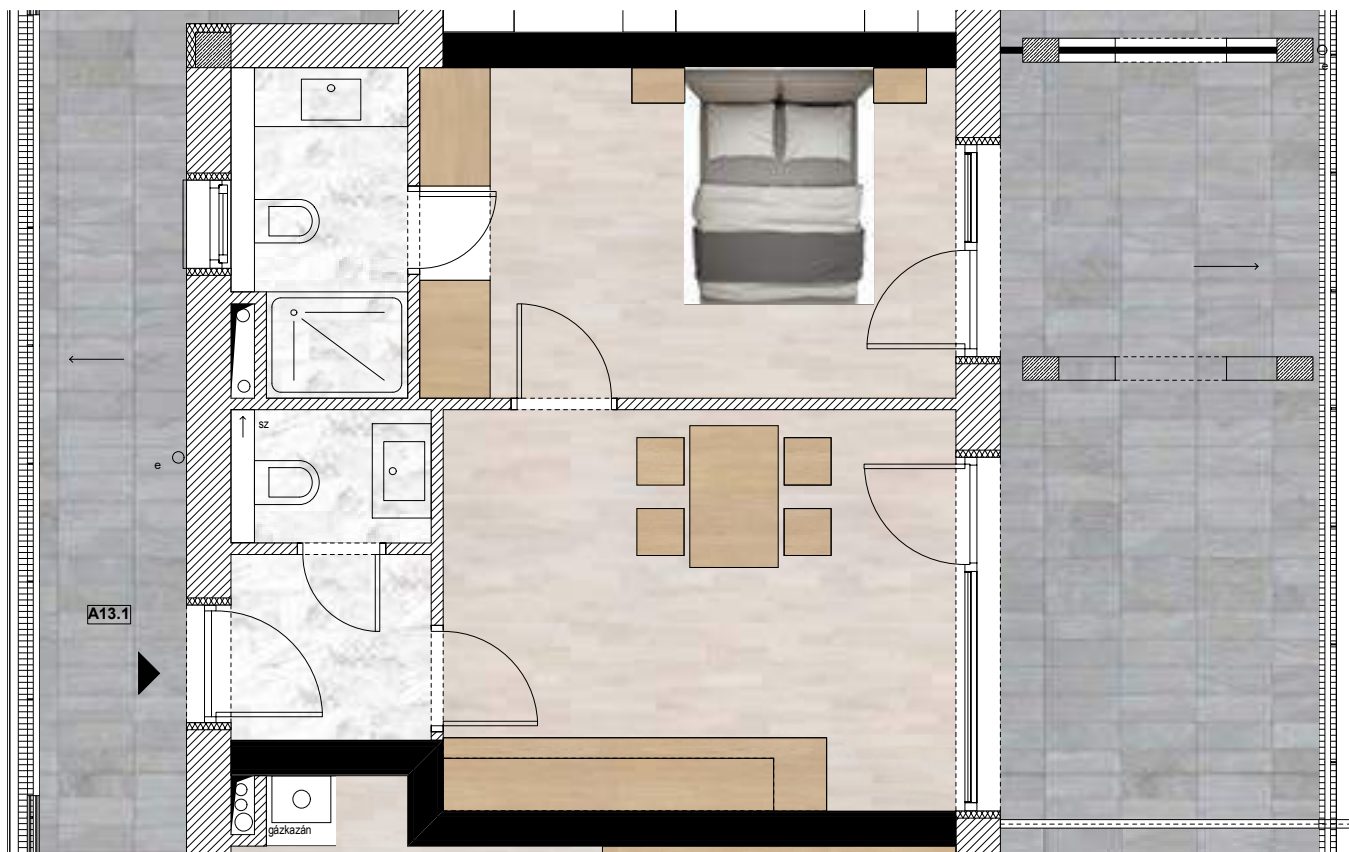

Tisza-Terasz

Tiszafüred

A13-1 lakás 1. emelet

Előszoba	2,8 m ²
Konyha	7,06 m ²
Nappali	8,18 m ²
Szoba	12,74 m ²
Fürdő	3,93 m ²
WC	1,92 m ²
Lakás	36,63 m ²
Terasz	18,31 m ²
Összesen	54,94 m²

Tisza-Terasz

Tiszafüred

Szintbeli elhelyezkedés: