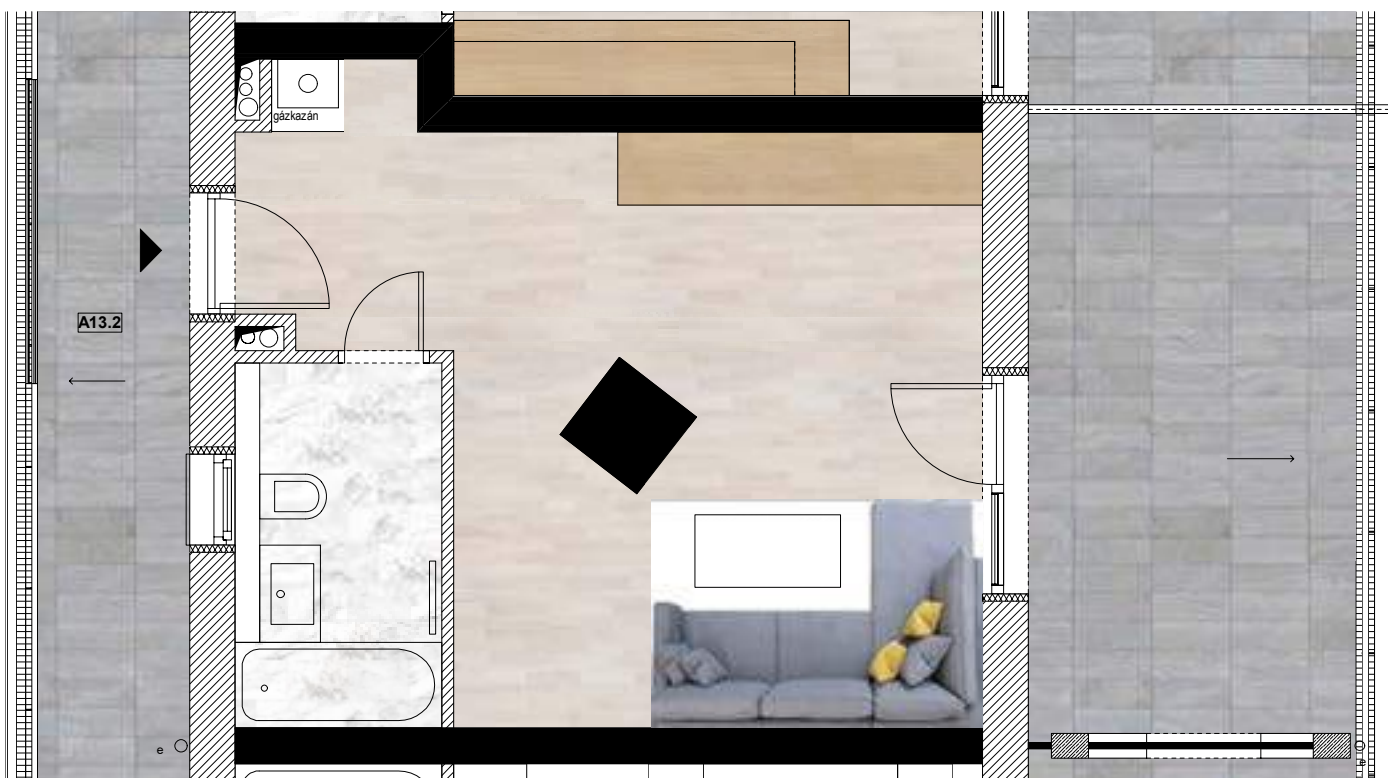

Tisza-Terasz

Tiszafüred

A13-2 lakás 1. emelet

Előszoba	3,93 m ²
Fürdő	5,10 m ²
Nappali	13,38 m ²
Konyha	7,83 m ²
Lakás	30,24 m ²
Terasz	14,75 m ²
Összesen	44,99 m²

Tisza-Terasz

Tiszafüred

Szintbeli elhelyezkedés: