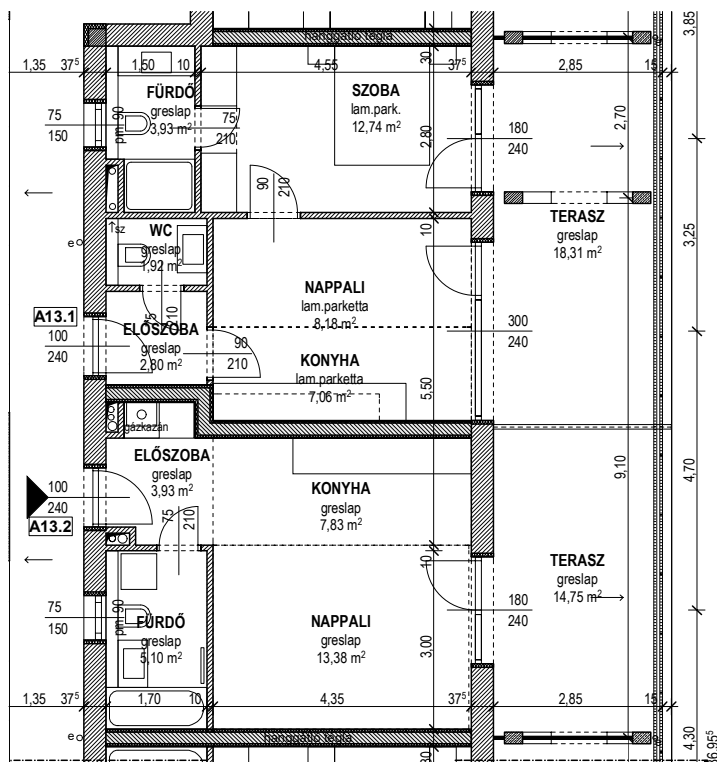

Tisza-Terasz

Tiszafüred

A13-2 lakás 1. emelet

Előszoba	3,93 m ²
Fürdő	5,10 m ²
Nappali	13,38 m ²
Konyha	7,83 m ²
Lakás	30,24 m ²
Terasz	14,75 m ²
Összesen	44,99 m²

Tisza-Terasz

Tiszafüred

Szintbeli elhelyezkedés: