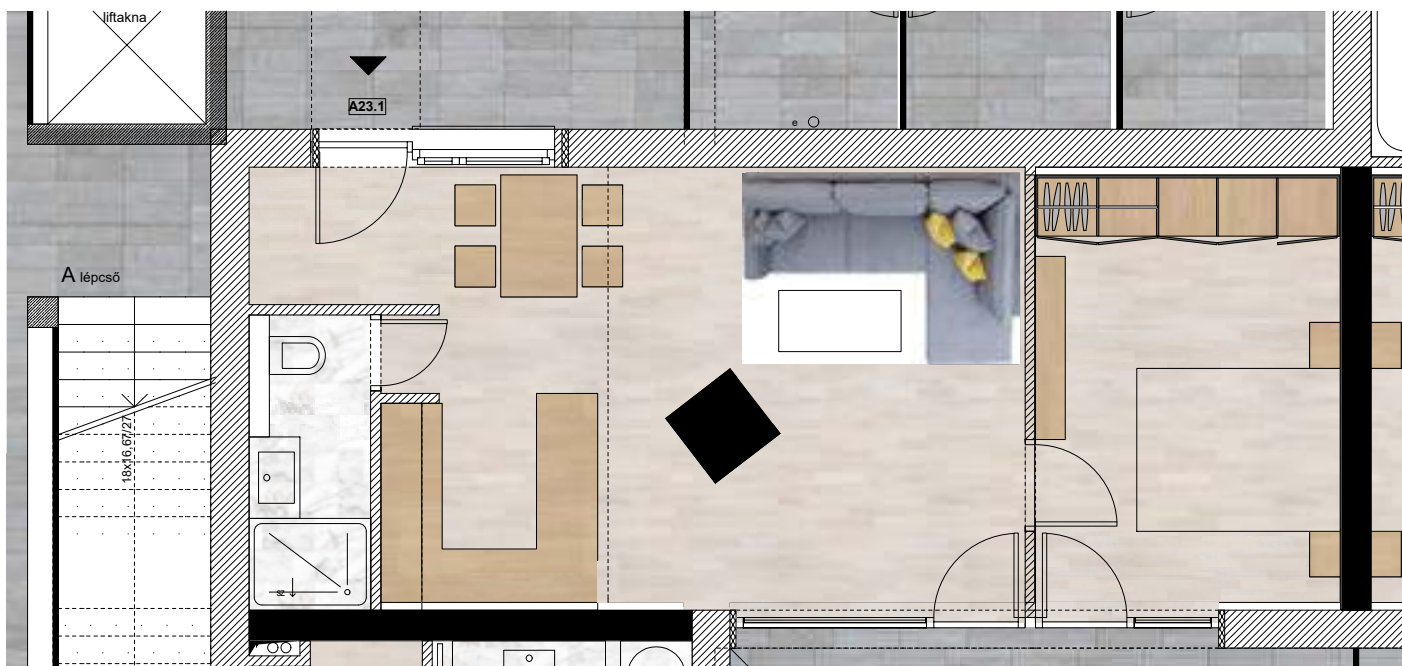

Tisza-Terasz

Tiszafüred

A23-1 lakás 2. emelet

Előszoba	6,74 m ²
Zuhanyzó	3,48 m ²
Konyha	4,74 m ²
Nappali	17,83 m ²
Szoba	13,05 m ²
Lakás	45,84 m ²
Terasz	13,04 m ²
Összesen	58,88 m²

Tisza-Terasz

Tiszafüred

Szintbeli elhelyezkedés: