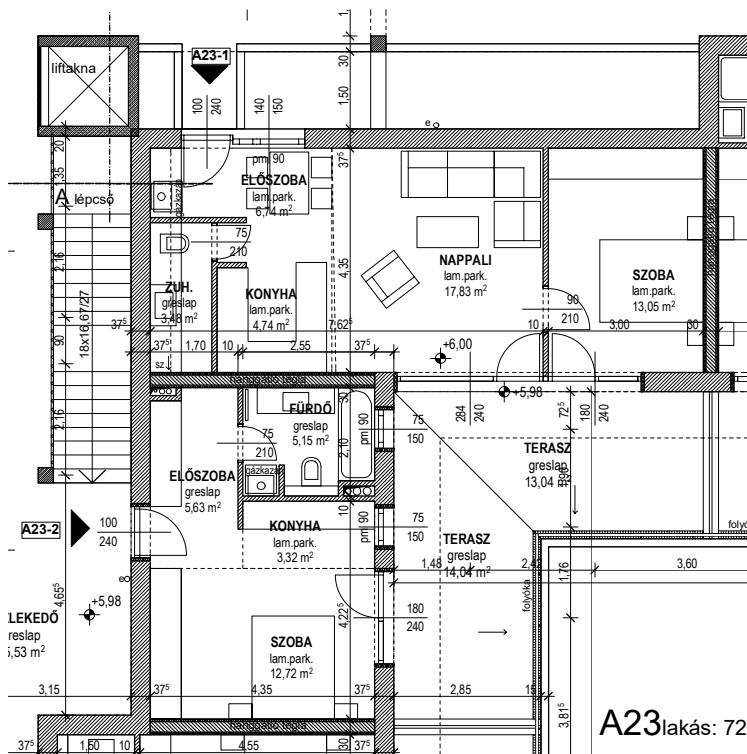

Tisza-Terasz

Tiszafüred

A23-1 lakás 2. emelet

Előszoba	6,74 m ²
Zuhanyzó	3,48 m ²
Konyha	4,74 m ²
Nappali	17,83 m ²
Szoba	13,05 m ²
Lakás	45,84 m ²
Terasz	13,04 m ²
Összesen	58,88 m²

Tisza-Terasz

Tiszafüred

Szintbeli elhelyezkedés: