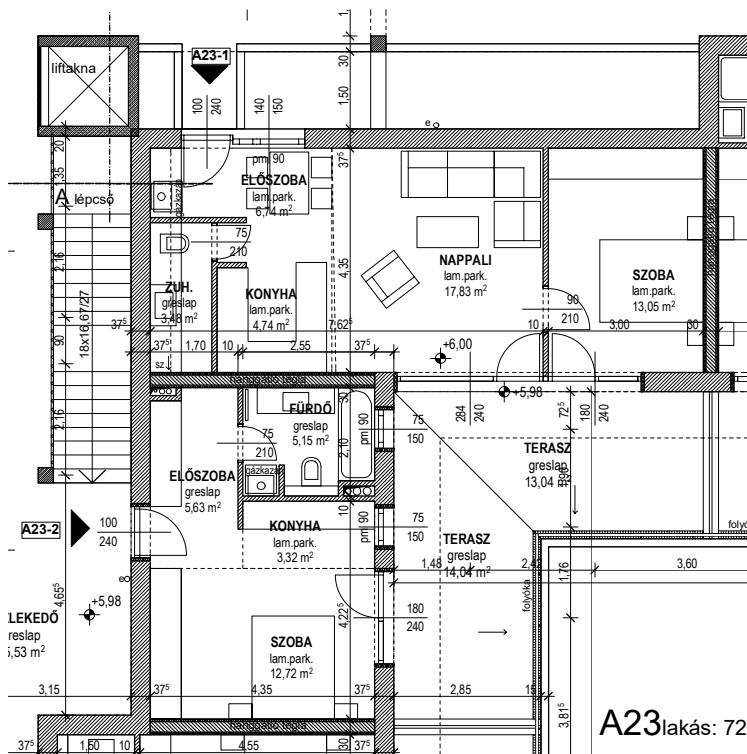

### A23-2 lakás 2. emelet

Előszoba	5,63 m <sup>2</sup>
Fürdő	5,15 m <sup>2</sup>
Konyha	3,32 m <sup>2</sup>
Szoba	12,72 m <sup>2</sup>
Lakás	26,82 m <sup>2</sup>
Terasz	14,04 m <sup>2</sup>
<b>Összesen</b>	<b>40,86 m<sup>2</sup></b>