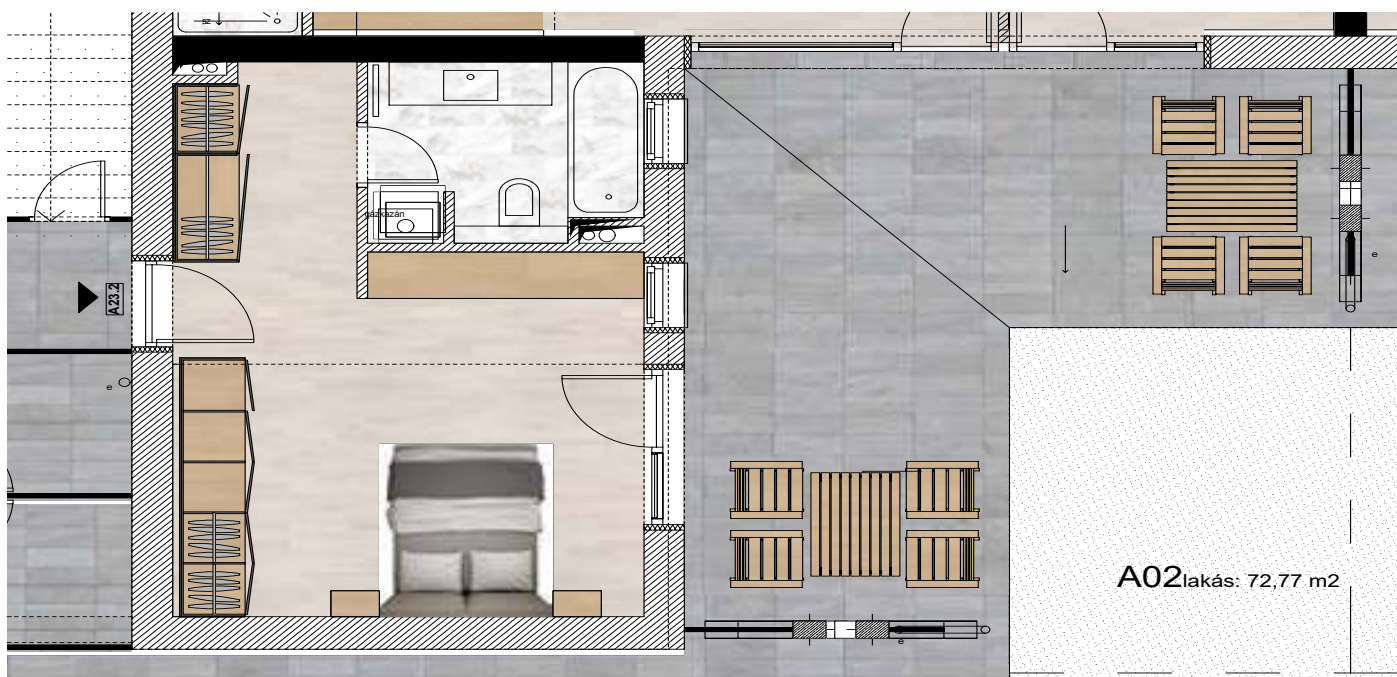

### A23-2 lakás 2. emelet

Előszoba	5,63 m <sup>2</sup>
Fürdő	5,15 m <sup>2</sup>
Konyha	3,32 m <sup>2</sup>
Szoba	12,72 m <sup>2</sup>
Lakás	26,82 m <sup>2</sup>
Terasz	14,04 m <sup>2</sup>
<b>Összesen</b>	<b>40,86 m<sup>2</sup></b>