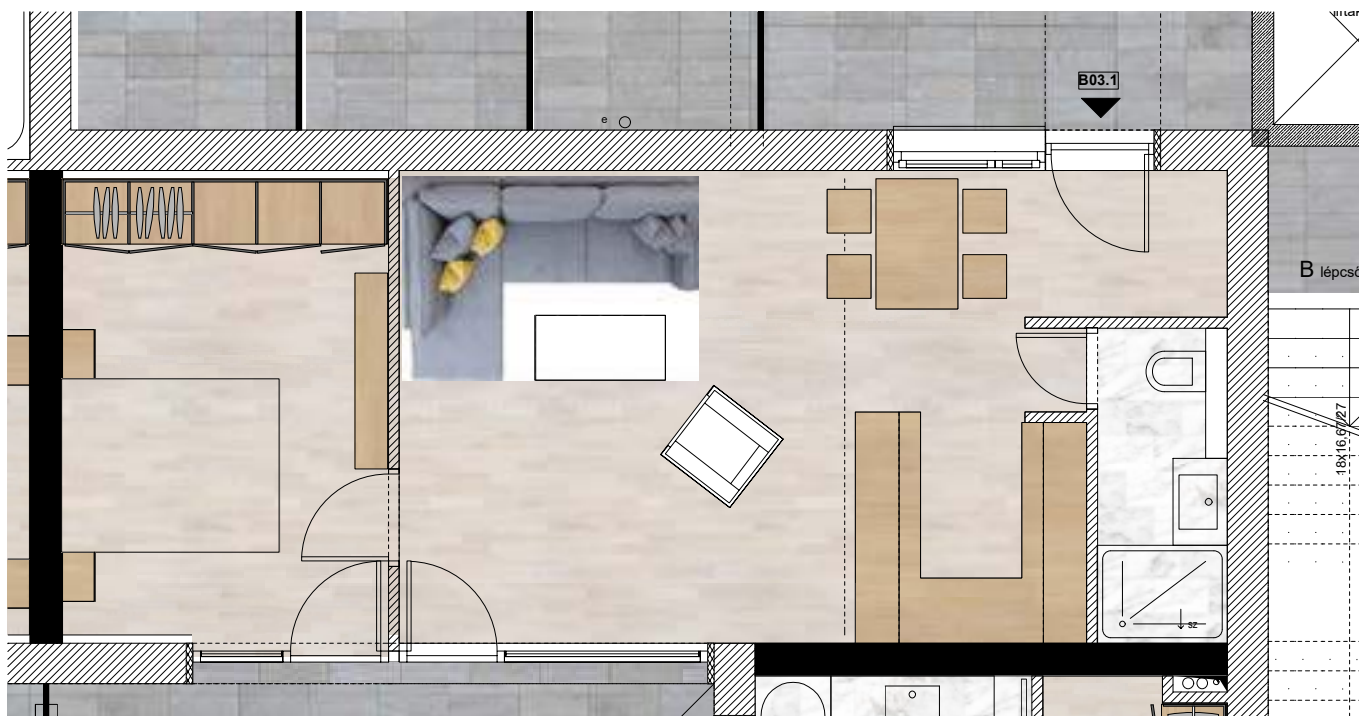

### B03-1 lakás Földszint

Előszoba	6,74 m <sup>2</sup>
Zuhanyzó	3,48 m <sup>2</sup>
Konyha	4,74 m <sup>2</sup>
Nappali	17,84 m <sup>2</sup>
Szoba	13,19 m <sup>2</sup>
Lakás	45,99 m <sup>2</sup>
Terasz	14,60 m <sup>2</sup>
<b>Összesen</b>	<b>60,59 m<sup>2</sup></b>