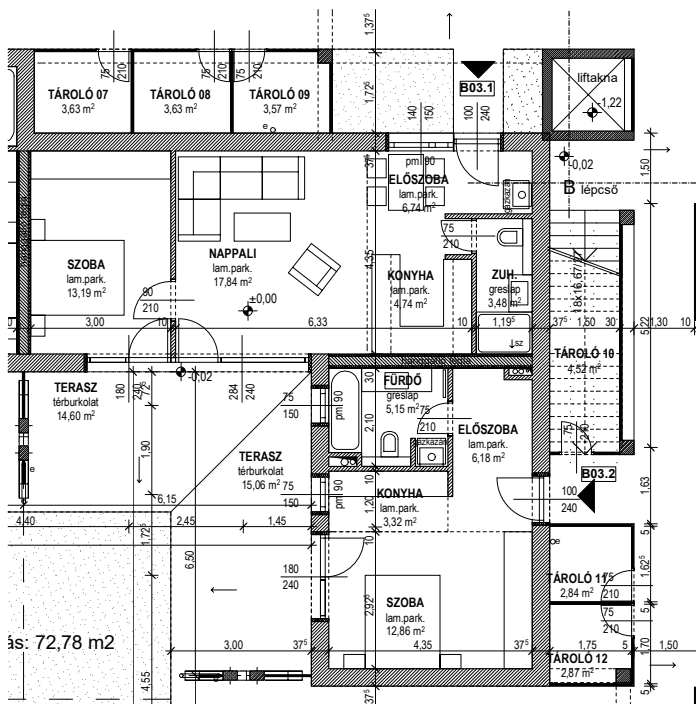

### B03-1 lakás Földszint

Előszoba	6,74 m <sup>2</sup>
Zuhanyzó	3,48 m <sup>2</sup>
Konyha	4,74 m <sup>2</sup>
Nappali	17,84 m <sup>2</sup>
Szoba	13,19 m <sup>2</sup>
Lakás	45,99 m <sup>2</sup>
Terasz	14,60 m <sup>2</sup>
<b>Összesen</b>	<b>60,59 m<sup>2</sup></b>