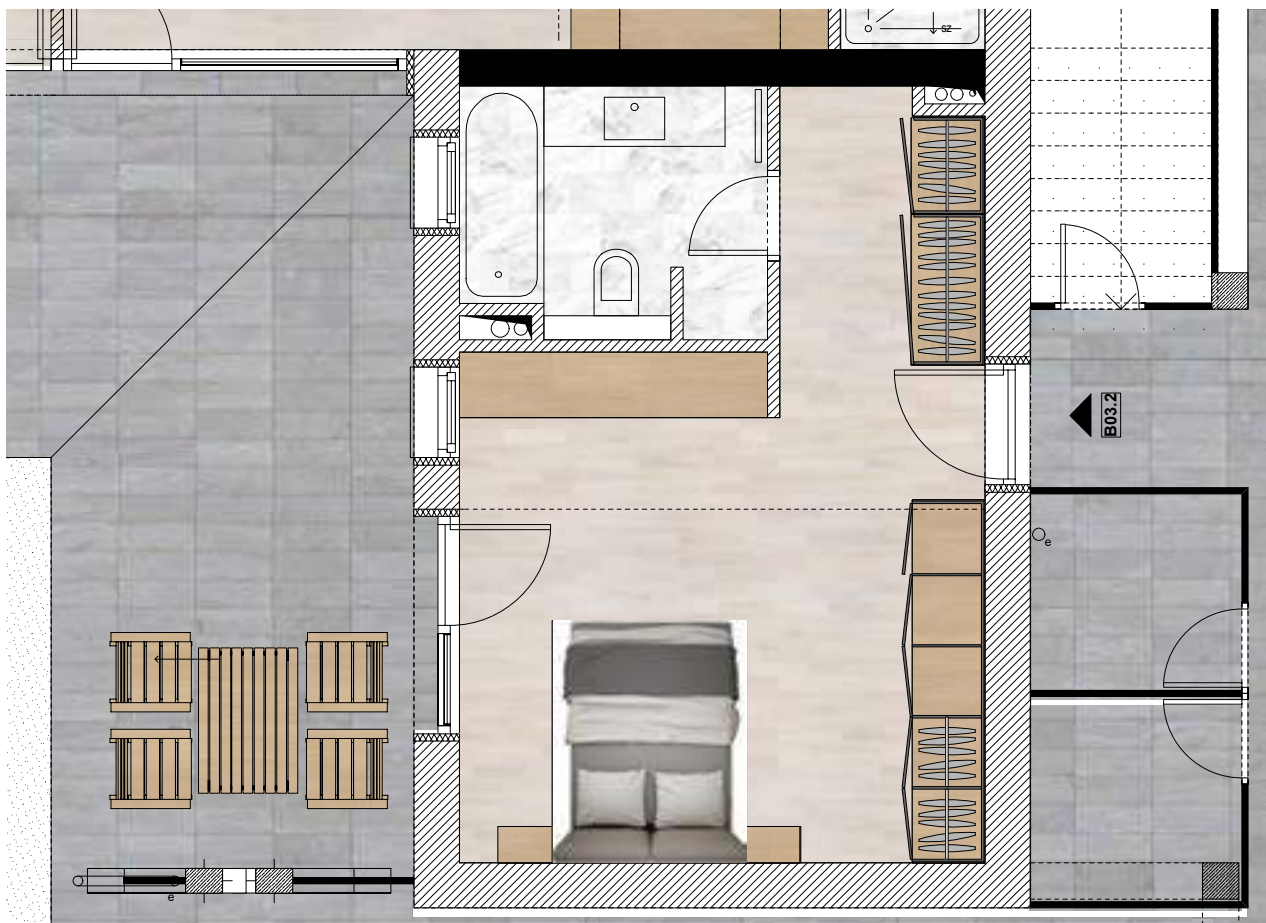

Tisza-Terasz

Tiszafüred

B03-2 lakás Földszint

Előszoba	6,18 m ²
Fürdő	5,15 m ²
Konyha	3,32 m ²
Szoba	12,86 m ²
Lakás	27,51 m ²
Terasz	15,06 m ²
Összesen	42,57 m²

Tisza-Terasz

Tiszafüred

Szintbeli elhelyezkedés: