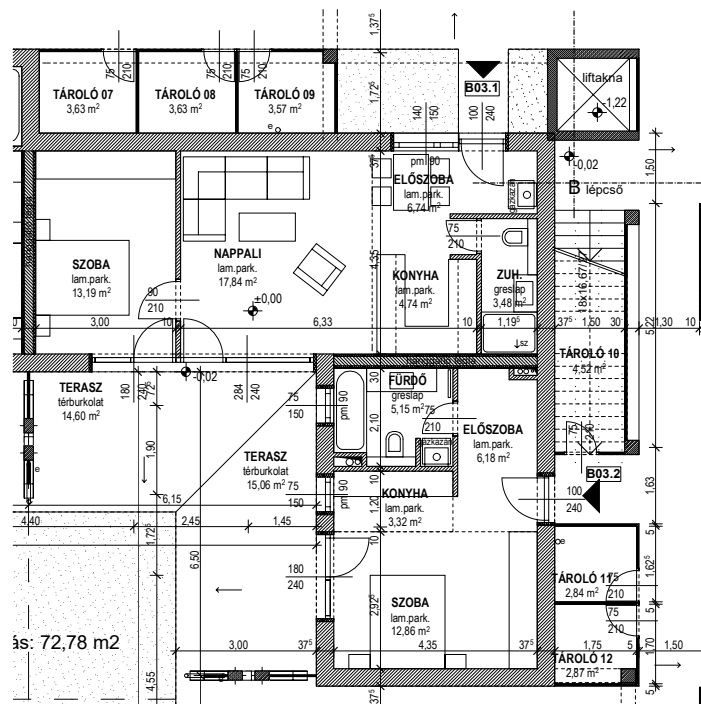

Tisza-Terasz

Tiszafüred

B03-2 lakás Földszint

Előszoba	6,18 m ²
Fürdő	5,15 m ²
Konyha	3,32 m ²
Szoba	12,86 m ²
Lakás	27,51 m ²
Terasz	15,06 m ²
Összesen	42,57 m²

Tisza-Terasz

Tiszafüred

Szintbeli elhelyezkedés: