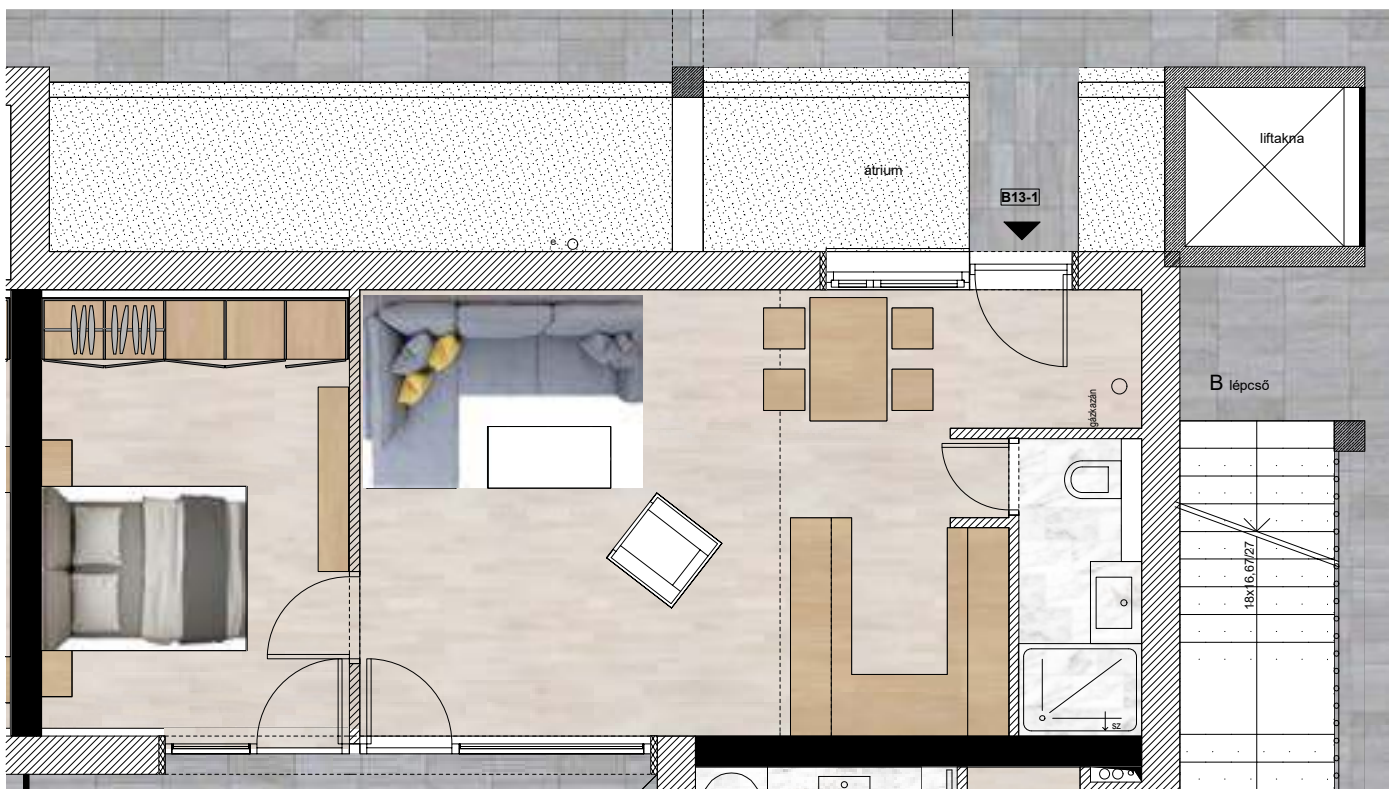

Tisza-Terasz

Tiszafüred

B13-1 lakás 1. emelet

Előszoba	6,74 m ²
Fürdő	3,48 m ²
Konyha	4,53 m ²
Nappali	17,84 m ²
Szoba	13,05 m ²
Lakás	45,64 m ²
Terasz	13,18 m ²
Összesen	58,82 m²

Tisza-Terasz

Tiszafüred

Szintbeli elhelyezkedés: