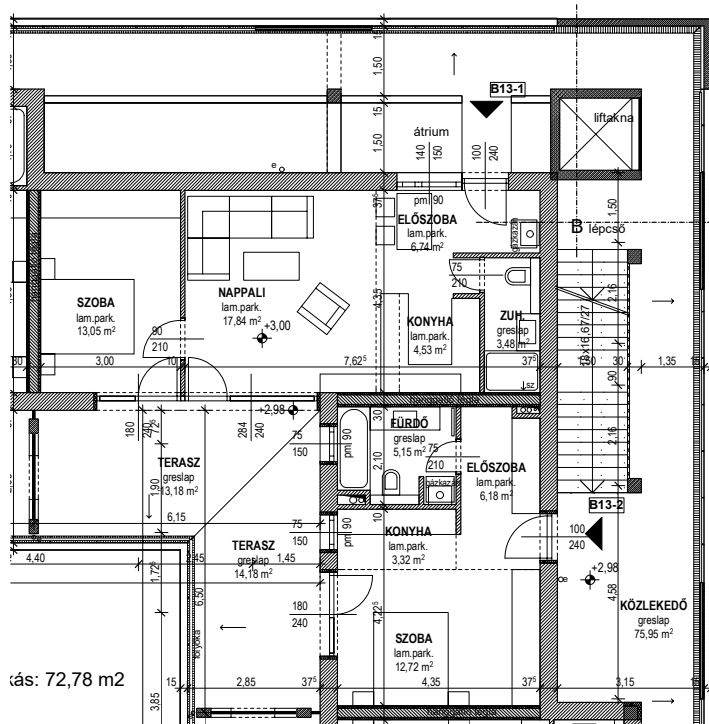

Tisza-Terasz

Tiszafüred

B13-1 lakás 1. emelet

Előszoba	6,74 m ²
Fürdő	3,48 m ²
Konyha	4,53 m ²
Nappali	17,84 m ²
Szoba	13,05 m ²
Lakás	45,64 m ²
Terasz	13,18 m ²
Összesen	58,82 m²

Tisza-Terasz

Tiszafüred

Szintbeli elhelyezkedés: