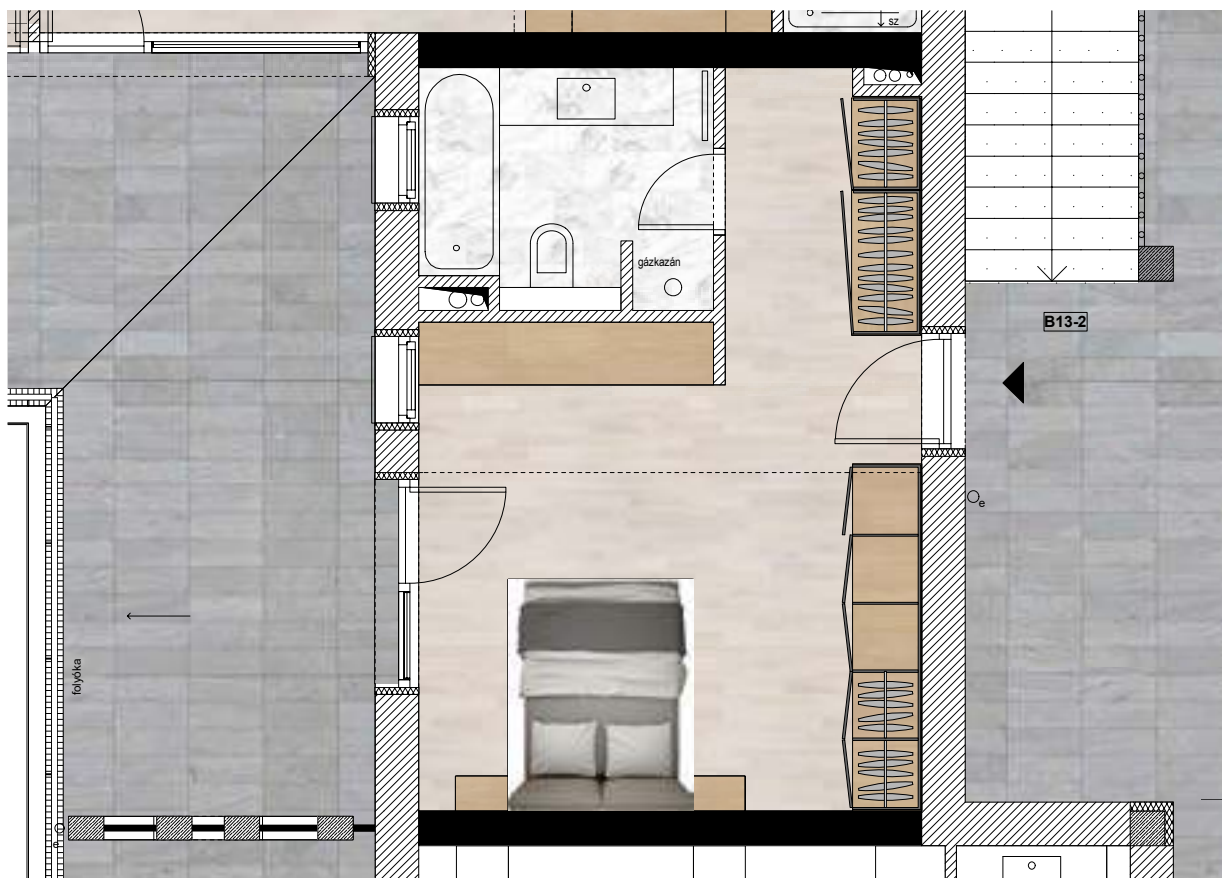

Tisza-Terasz

Tiszafüred

B13-2 lakás 1. emelet

Előszoba	6,18 m ²
Fürdő	5,15 m ²
Konyha	3,32 m ²
Szoba	12,72 m ²
Lakás	27,37 m ²
Terasz	14,18 m ²
Összesen	41,55 m²

Tisza-Terasz

Tiszafüred

Szintbeli elhelyezkedés: