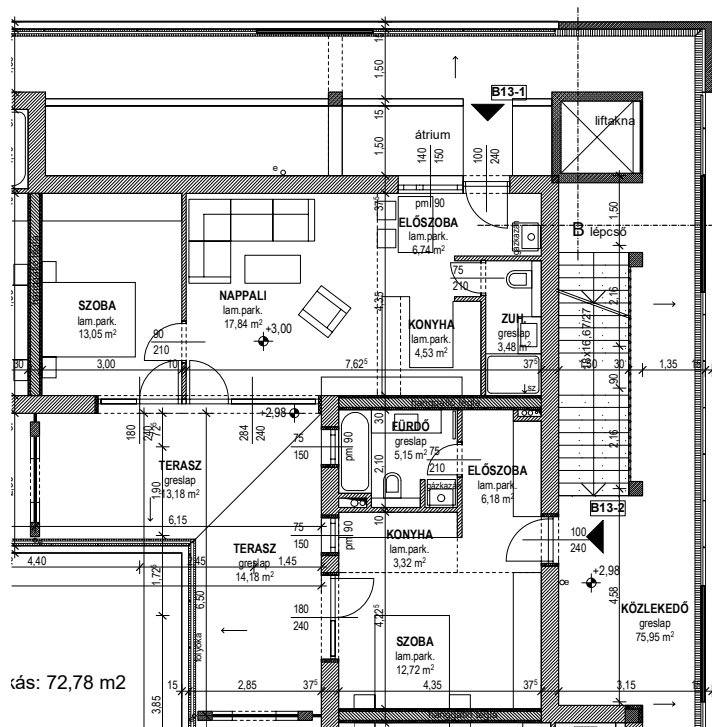

Tisza-Terasz

Tiszafüred

B13-2 lakás 1. emelet

Előszoba	6,18 m ²
Fürdő	5,15 m ²
Konyha	3,32 m ²
Szoba	12,72 m ²
Lakás	27,37 m ²
Terasz	14,18 m ²
Összesen	41,55 m²

Tisza-Terasz

Tiszafüred

Szintbeli elhelyezkedés: