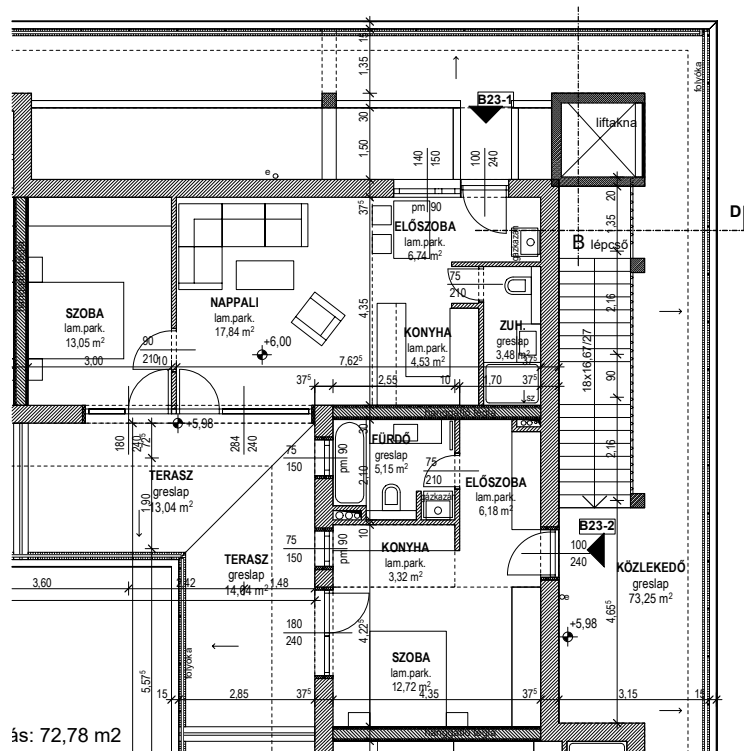

Tisza-Terasz

Tiszafüred

B23-1 lakás 2. emelet

| | |
|-----------------|----------------------------|
| Előszoba | 6,74 m ² |
| Zuhanyzó | 3,48 m ² |
| Konyha | 4,53 m ² |
| Nappali | 17,84 m ² |
| Szoba | 13,05 m ² |
| Lakás | 45,64 m ² |
| Terasz | 13,04 m ² |
| Összesen | 58,68 m² |

Tisza-Terasz

Tiszafüred

Szintbeli elhelyezkedés: