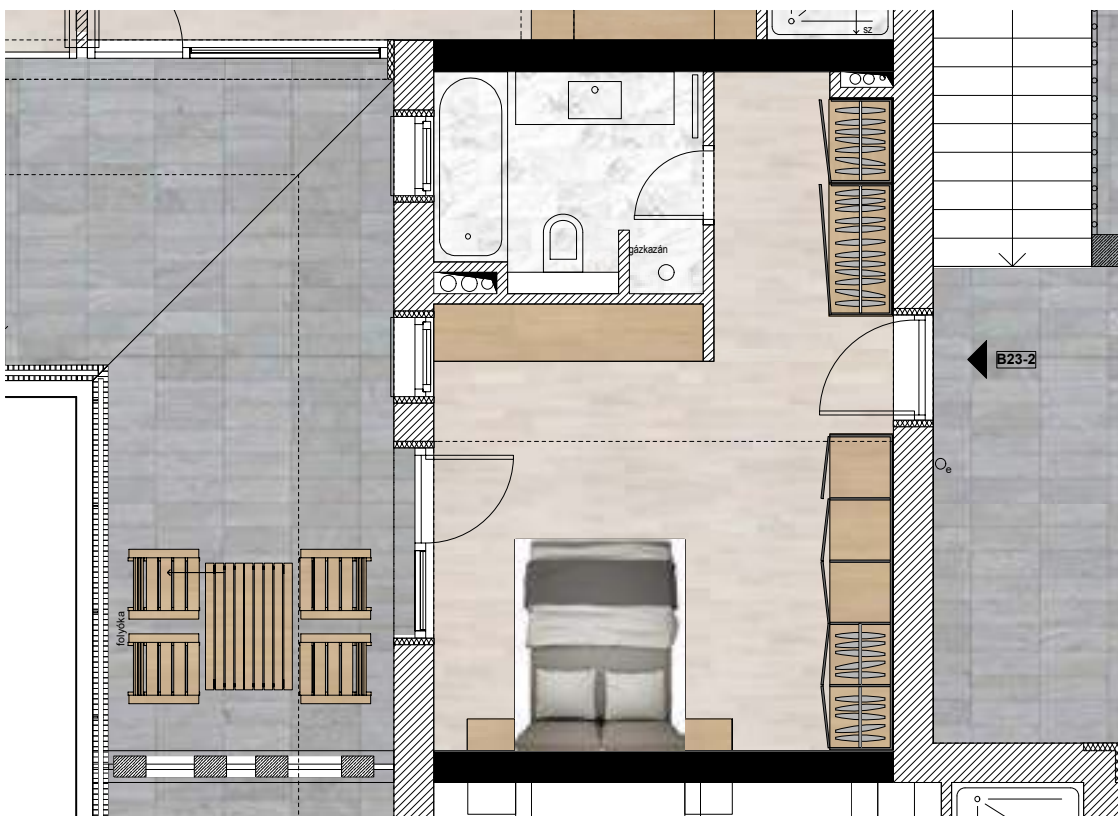

Tisza-Terasz

Tiszafüred

B23-2 lakás 2. emelet

Előszoba	6,18 m ²
Fürdő	5,15 m ²
Konyha	3,32 m ²
Szoba	12,72 m ²
Lakás	27,37 m ²
Terasz	14,04 m ²
Összesen	41,41 m²

Tisza-Terasz

Tiszafüred

Szintbeli elhelyezkedés: