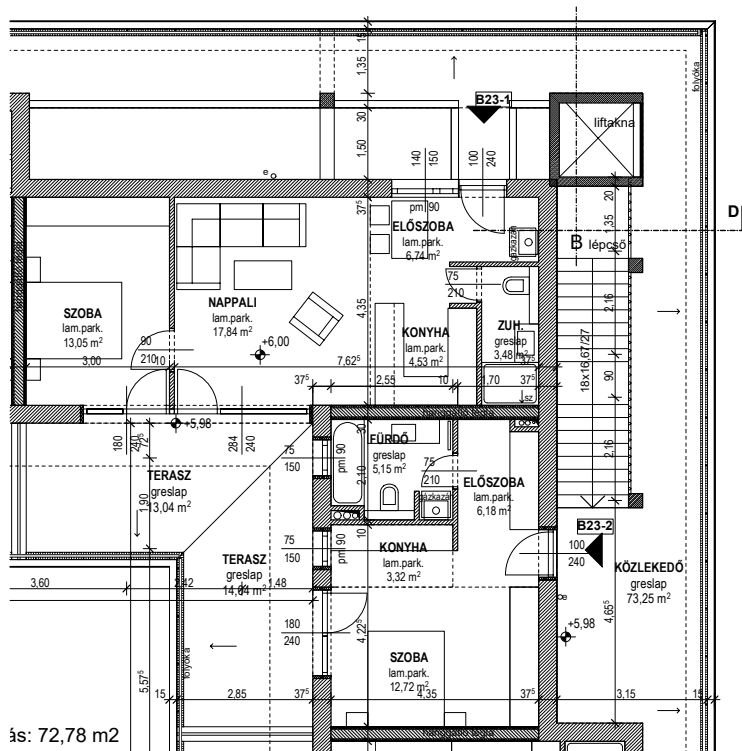

Tisza-Terasz

Tiszafüred

B23-2 lakás 2. emelet

Előszoba	6,18 m ²
Fürdő	5,15 m ²
Konyha	3,32 m ²
Szoba	12,72 m ²
Lakás	27,37 m ²
Terasz	14,04 m ²
Összesen	41,41 m²

Tisza-Terasz

Tiszafüred

Szintbeli elhelyezkedés: